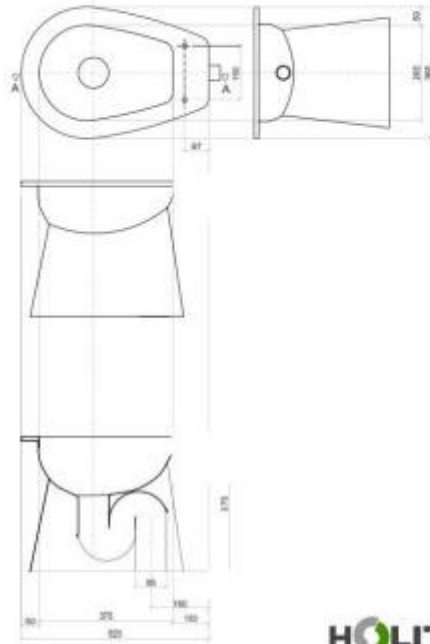

WC inox scarico a pavimento h679_11

WC inox scarico
a pavimento h679_11

Tipologia_sanitari: Wc