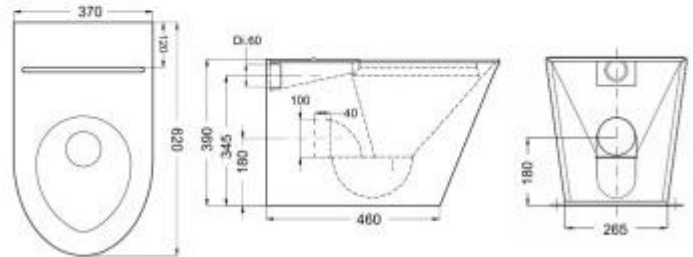

Wc da terra
con scarico universale
h679_41

Tipologia_sanitari: Wc