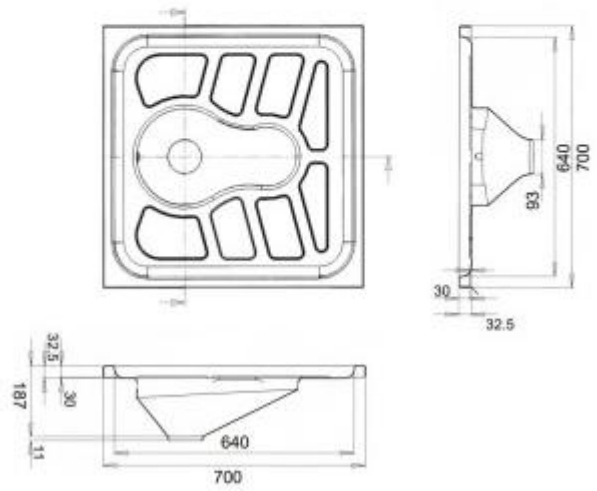

## Wc alla turca in acciaio inox h679\_01

Vaso alla turca in acciaio inox. 700x700xh.210 mm

Wc alla turca ideale per luoghi pubblici ad alta frequenza come stazioni, autogrill stadi campeggi, realizzato in acciaio inossidabile, finitura satinata, materiale resistente e di facile pulizia. Per la pulizia del Wc è indispensabile usare prodotti adeguati. Candeggina e altri prodotti detergenti a base di ipoclorito non devono essere utilizzati per pulire l'acciaio inossidabile.

Caratteristiche tecniche:

- Materiale: acciaio inox AISI 304
- Finitura satinata
- Dimensioni: L.700xP.700xh.210 cm

Optional:

- Sparti acqua da incasso

\*immagine puramente indicativa

## INFORMAZIONI

- **Materiale** acciaio inox
- **Larghezza in millimetri** 700.0000
- **Profondità in millimetri** 700.0000

### Wc alla turca in acciaio inox h679\_01

---

Materiale: acciaio inox  
Larghezza in millimetri: 700 mm  
Profondità in millimetri: 700 mm