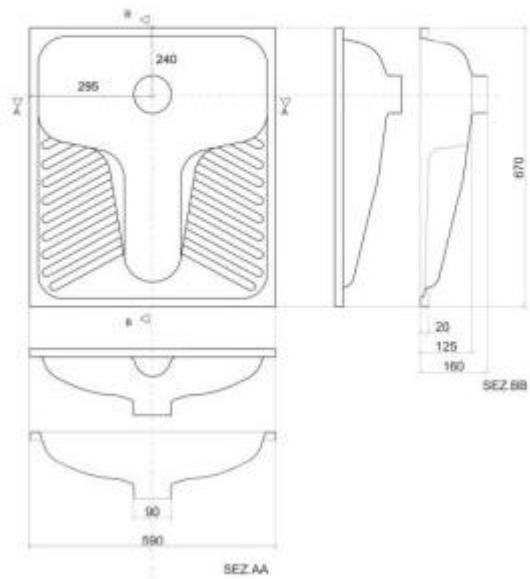

Wc alla turca in acciaio h586_17

Wc alla turca in acciaio inox da incasso. Dimensioni: L59 x P16 x H67 cm.

Wc alla turca ideale per carceri, comunità e ospedali. Progettato per ridurre il rischio di scivolamento e resistere ad eventuali atti vandalici. Pratico, resistente ed igienico grazie alla struttura in acciaio inox. Ottimo anche per gli ambienti ad elevata affluenza di persone come autogrill e stazioni. Per il fissaggio bisogna collegare lo scarico (non incluso), fissare il piatto nel pavimento e sigillare lungo il perimetro. Si consiglia di controllare periodicamente che il fissaggio sia corretto e disinfettare utilizzando prodotti non aggressivi.

Caratteristiche tecniche.

- Dimensioni: L59 x P16 x H67 cm.
- Materiale: acciaio inox
- Spartiacque non incluso
- Peso: 5 kg
- Certificazione TUV di sistema UNI EN ISO 9001

Il Wc alla turca in acciaio h586_17 è disponibile anche sul portale MEPA. Scopri come trovare la ns azienda sul portale della Pubblica Amministrazione .

INFORMAZIONI

- **Materiale** acciaio inox
- **Larghezza in millimetri** 590.0000
- **Profondità in millimetri** 160.0000

Wc alla turca in acciaio h586_17

Materiale: acciaio inox

Larghezza in millimetri: 590 mm

Profondità in millimetri: 160 mm