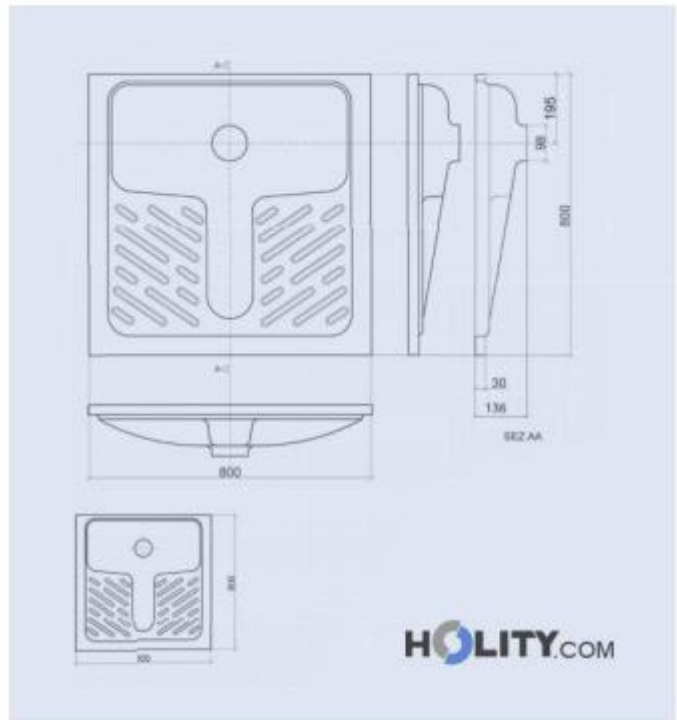

## Vaso alla turca in acciaio inox h628\_06

Wc turca da appoggio in acciaio inox AISI 304. Dimensioni: 800x800 mm.

Toilette alla Turca ideale per bagni pubblici ad esempio stazioni, autogrill e stadi. Wc alla turca da appoggio realizzato in acciaio inox ottimo materiale facilmente igienizzabile. Per la pulizia del Wc è indispensabile usare prodotti adeguati. Candeggina e altri prodotti detergenti a base di ipoclorito non devono essere utilizzati per pulire l'acciaio inossidabile.

Caratteristiche tecniche:

- Materiale: acciaio inox AISI 304
- Da appoggio
- Dimensioni: 800x800 mm

## INFORMAZIONI

- **Materiale** acciaio inox
- **Larghezza in millimetri** 800.0000
- **Profondità in millimetri** 800.0000

HOLITY.COM

HOLITY.COM

### Vaso alla turca in acciaio inox h628\_06

Materiale: acciaio inox  
Larghezza in millimetri: 800 mm  
Profondità in millimetri: 800 mm