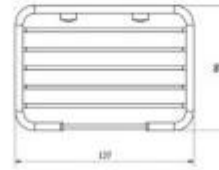

## Vaschetta reggisapone h438\_288

Portasapone per doccia realizzato in ottone cromato con finitura nero opaco. Dimensioni: 3,8 x 13,7 x 9,6 cm.

Questo reggisapone per bagno hotel di forma rettangolare è ideale per bagni di hotel, resort e altre strutture ricettive. Il prodotto è realizzato in ottone cromato con finitura nero opaco. L'installazione avviene a parete utilizzando 2 viti e 2 tasselli inclusi.

Caratteristiche tecniche:

- Dimensioni: 3,8 x 13,7 x 9,6 cm
- Materiale: ottone cromato
- Installazione a parete
- Finitura: nero opaco
- Di forma rettangolare
- 2 viti e 2 tasselli inclusi
- Peso: circa 0,15 kg

## Vaschetta reggisapone h438\_288

Tipologia: Rettangolare