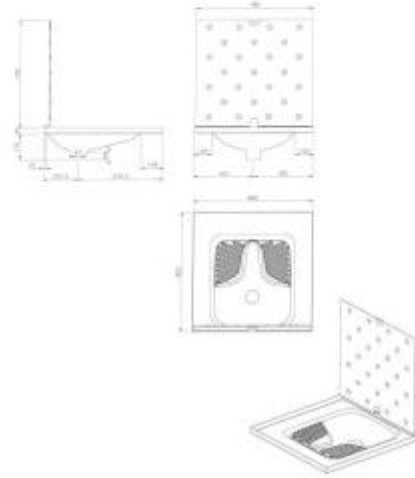

Turca con piatto doccia ribaltabile h679_17

Wc alla tuca con piatto doccia ribaltabile in acciaio inox. Dimensioni: L.800xP.800xh.145 mm

Turca con piatto doccia ribaltabile realizzata in acciaio inox AISI 304. Ideale per usi intensivi, accessorio pratico che garantisce la massima igiene. Per la pulizia del Wc è indispensabile usare prodotti adeguati. Candeggina e altri prodotti detergenti a base di ipoclorito non devono essere utilizzati per pulire l'acciaio inossidabile.

Caratteristiche tecniche:

- Materiale: acciaio inox AISI 304
- Turca con piatto doccia ribaltabile
- Dimensioni: L.800xP.800xh.145 mm

*immagini puramente indicativa

Il Wc alla turca h679_17 è disponibile anche sul portale MEPA. Scopri come trovare la ns azienda sul portale della Pubblica Amministrazione .

INFORMAZIONI

- **Materiale** acciaio inox
- **Larghezza in millimetri** 800.0000
- **Profondità in millimetri** 800.0000

Turca con piatto doccia ribaltabile h679_17

Materiale: acciaio inox

Larghezza in millimetri: 800 mm

Profondità in millimetri: 800 mm