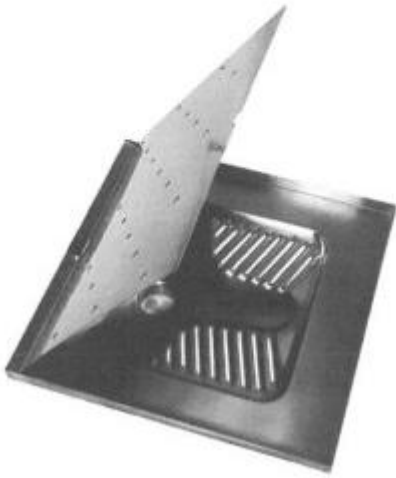

Turca con piatto doccia ribaltabile h679_17

Wc alla tuca con piatto doccia ribaltabile in acciaio inox. Dimensioni: L.800xP.800xh.145 mm

Turca con piatto doccia ribaltabile realizzata in acciaio inox AISI 304. Ideale per usi intensivi, accessorio pratico che garantisce la massima igiene. Per la pulizia del Wc è indispensabile usare prodotti adeguati. Candeggina e altri prodotti detergenti a base di ipoclorito non devono essere utilizzati per pulire l'acciaio inossidabile.

Caratteristiche tecniche:

- Materiale: acciaio inox AISI 304
- Turca con piatto doccia ribaltabile
- Dimensioni: L.800xP.800xh.145 mm

*immagini puramente indicativa

Il Wc alla turca h679_17 è disponibile anche sul portale MEPA. Scopri come trovare la ns azienda sul portale della Pubblica Amministrazione .

INFORMAZIONI

- **Materiale** acciaio inox
- **Larghezza in millimetri** 800.0000
- **Profondità in millimetri** 800.0000

Turca con piatto doccia ribaltabile h679_17

Materiale: acciaio inox

Larghezza in millimetri: 800 mm

Profondità in millimetri: 800 mm