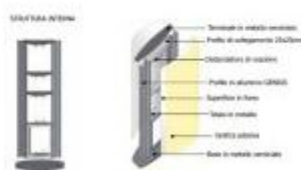

HOLITY.COM