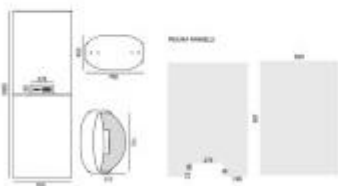

HOLITY.COM