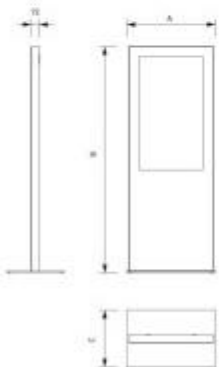

HOLITY.COM