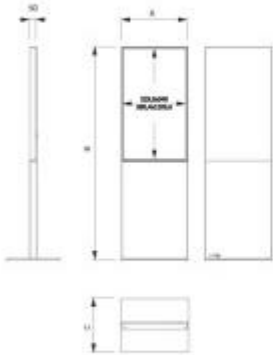

- **Modello indoor**
- **Autoportante**
- **Tipologia:** monofacciale
- **Materiale:** metallo verniciato a polveri
- **Colore:** nero
- **Base:** pesante 8 mm, predisposta per fissaggio al suolo (viti non incluse)
- **Dimensioni:** L. 575 x P. 460 x H. 1813 mm
- **Peso:** circa 52 kg
- **Monitor:** Samsung 43" incluso
- **Caricamento contenuti:** porte LAN, USB o connessione wireless
- **Chiusura:** sistema di chiusura integrato
- **Personalizzazione:** possibilità di aggiungere il logo aziendale (previo preventivo)
- **Montaggio:** fornito già montato
- **Installazione:** non inclusa nella fornitura

INFORMAZIONI

- **Tipologia** Da interno

Totem monofacciale indoor monitor Samsung 43pollici h738_136

HOLITY.COM

HOLITY.COM

HOLITY.COM

HOLITY.COM

HOLITY.COM