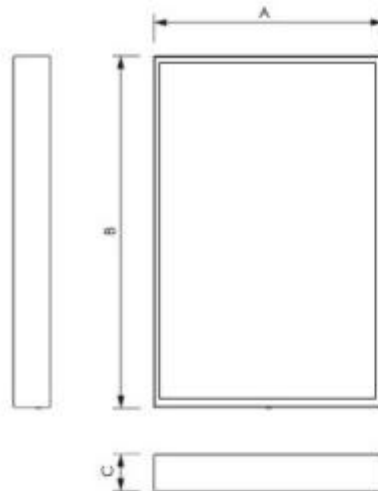

- **Monitor:** Samsung 43" incluso
- **Materiale:** alluminio anodizzato
- **Finitura:** nero
- **Orientamento:** verticale
- **Fissaggio:** a soffitto
- **Dimensioni struttura:** L. 560 x P. 78 x H. 970 mm
- **Peso:** circa 18 kg
- **Caricamento contenuti:** porta LAN, USB o collegamento WIRELESS

Totem digitale sospeso h738_144, totem porta monitor 43", chiosco multimediale Samsung 43 pollici, pannello informativo monofacciale indoor, totem hotel, espositore digitale a parete o soffitto, monitor pubblicità interna, totem moderno nero in alluminio anodizzato, totem interattivo per hotel e uffici.

**Immagini puramente indicative.*

**Installazione non inclusa nella fornitura.*

**Inserimento e gestione contenuti non inclusi.*

INFORMAZIONI

- **Tipologia** Da interno

Totem digitale monofacciale sospeso con monitor 43pollici h738_144

HOLITY.COM

HOLITY.COM

HOLITY.COM

HOLITY.COM

Totem digitale monofacciale
sospeso con monitor
43pollici h738_144

Tipologia: Da interno