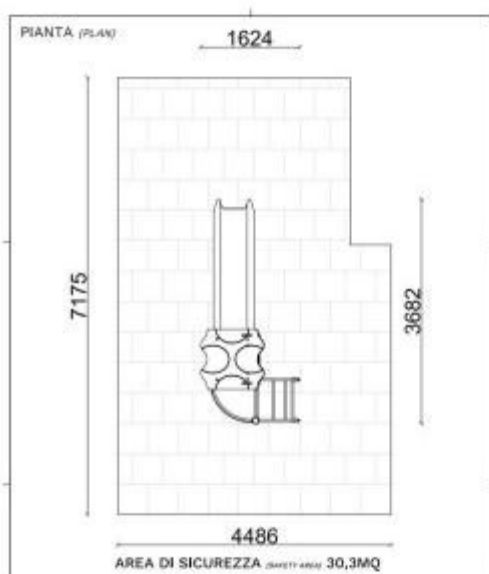

Torretta per parco giochi con ringhiera h575_83

Torretta multigioco con ringhiera in lamiera, step circolare scaletta e scivolo. Età 3-12 anni.

Torre singola multigioco, per il divertimento dei più temerari. Le figure decorative in Forex, **stimolano la fantasia del bambino**. La struttura è **realizzata con pali in alluminio 90x90 mm**, i cui angoli risultano arrotondati (r. 10 mm). È dotata di **tetto e balaustre** in HDPE sandwich (sp. 15 mm), **ringhiera in lamiera perforata** verniciata a polvere, **step circolare di salita** e pianale in MDPE con superficie gofrata, per assicurare un'alta **resistenza allo scivolamento**. La torre è fornita di una scaletta a pioli in **acciaio verniciato a polveri**, e uno scivolo dritto in polietilene rotazionale h 150 cm.

Caratteristiche tecniche:

- Ingombro 162x368xh.337 cm
- Area di sicurezza: 448x717 cm
- Altezza di caduta max: 150 cm
- Superficie antitrauma: 30.3 mq
- Numero massimo di utilizzatori: 3+
- Età consigliata 3-12 anni

*immagine puramente indicativa

INFORMAZIONI

- **Materiale struttura** metallo

Torretta per parco giochi con ringhiera h575_83

ALTEZZA DI CADUTA MAX. (MAX FALL HEIGHT) 150 cm	INGOMBRO MASSIMO (OVERALL DIMENSION) 162 cm X 368 cm X 337 cm H.
ETA' DI UTILIZZO (AGE) 3 - 12 ANNI	AREA DI SICUREZZA (SAFETY AREA) 448 cm x 717 cm
NUMERO MASSIMO UTILIZZATORI (MAXIMUM NUMBER OF USERS) 3	SUPERFICIE ANTITRAUMA (RECOMMENDED SAFETY SURFACING AREA) 30,3 MQ

Torretta per parco giochi con ringhiera h575_83

Materiale struttura: metallo