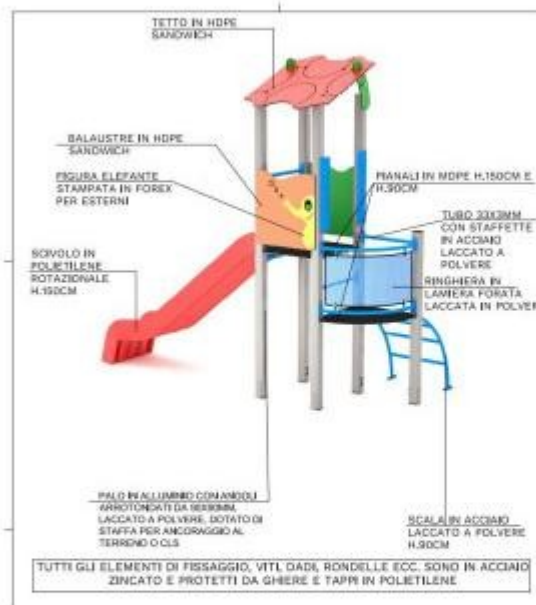

Torretta per parco giochi con ringhiera h575_83

Torretta multigioco con ringhiera in lamiera, step circolare scaletta e scivolo. Età 3-12 anni.

Torre singola multigioco, per il divertimento dei più temerari. Le figure decorative in Forex, **stimolano la fantasia del bambino**. La struttura è **realizzata con pali in alluminio 90x90 mm**, i cui angoli risultano arrotondati (r. 10 mm). È dotata di **tetto e balaustre** in HDPE sandwich (sp. 15 mm), **ringhiera in lamiera perforata** verniciata a polvere, **step circolare di salita** e pianale in MDPE con superficie gofrata, per assicurare un'alta **resistenza allo scivolamento**. La torre è fornita di una scaletta a pioli in **acciaio verniciato a polveri**, e uno scivolo dritto in polietilene rotazionale h 150 cm.

Caratteristiche tecniche:

- Ingombro 162x368xh.337 cm
- Area di sicurezza: 448x717 cm
- Altezza di caduta max: 150 cm
- Superficie antitrauma: 30.3 mq
- Numero massimo di utilizzatori: 3+
- Età consigliata 3-12 anni

*immagine puramente indicativa

INFORMAZIONI

- **Materiale struttura** metallo

Torretta per parco giochi con ringhiera h575_83

ALTEZZA DI CADUTA MAX. (MAX FALL HEIGHT) 150 cm	INGOMBRO MASSIMO (OVERALL DIMENSION) 162 cm X 368 cm X 337 cm H.
ETA' DI UTILIZZO (AGE) 3 - 12 ANNI	AREA DI SICUREZZA (SAFETY AREA) 448 cm x 717 cm
NUMERO MASSIMO UTILIZZATORI (MAXIMUM NUMBER OF USERS) 3	SUPERFICIE ANTITRAUMA (RECOMMENDED SAFETY SURFACING AREA) 30,3 MQ

Torretta per parco giochi con ringhiera h575_83

Materiale struttura: metallo