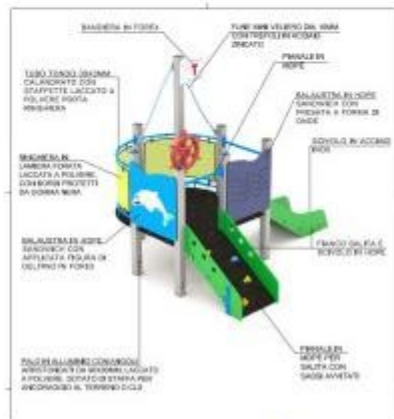

Torretta multigioco veliero h575_80

Composizione multi gioco 2-6 anni. Ingombro: 236x264xh243 cm.

Composizione multi gioco dalla simpatica forma di **barchetta** ideale per essere inserite in parchi pubblici e **zone ludiche**. La **struttura è realizzata con pali in alluminio** 90x90 mm, i cui angoli risultano arrotondati (r. 10 mm), e **tubi in acciaio** laccato a polvere (30x3 mm), per la sicurezza dei bambini. È dotata di pannelli in HDPE (sp. 15 mm), **ringhiere in lamiera** perforata verniciata a polvere, pianali in MDPE con superficie gofrata, per assicurare un'alta resistenza allo scivolamento, e funi per l'arrampicata. La composizione è fornita di una **pedana da arrampicata** in MDPE con sassi in polietilene, e uno **scivolo dritto** in acciaio (h 58 cm). È arricchito da un **timone in polietilene** e una simpatica **bandierina**. La forma e i colori della composizione multi gioco stimolano la fantasia dei bambini che simulano favolose avventure.

Caratteristiche tecniche:

- Ingombro: 236x264xh243 cm
- Area di sicurezza: 536x614 cm
- Altezza di caduta max: 60 cm
- Superficie antitrauma: 29,5 mq
- Superficie antitrauma consigliata: 29,5 mq
- Numero max utilizzatori: 3+
- Età consigliata: 2-6 anni

*immagine puramente indicativa

INFORMAZIONI

- **Materiale struttura** metallo

Torretta multigioco veliero h575_80

HOLITY.COM

HOLITY.COM

HOLITY.COM

HOLITY.COM

- ALTEZZA DI CADUTA MAX.** (MAXIMUM HEIGHT) < 80 CM
- ETA' (AGE GROUP)** 2 - 6 ANNI
- NUMERO UTILIZZATORI** (MAX. N. OF SIMULTANEOUS USERS) 3+

- INGOMBRO (OVERHANG)** 238 cm X 264 cm X 243 cm H.
- AREA DI SICUREZZA (SAFETY AREA)** 536 cm X 634 cm
- SUP. ANTITRAUMA CONSOLIDATA** (REINFORCED SAFETY SURFACE AREA) 29,5 M²