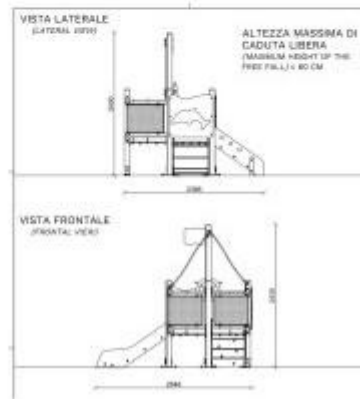

Torretta multigioco veliero h575_80

Composizione multi gioco 2-6 anni. Ingombro: 236x264xh243 cm.

Composizione multi gioco dalla simpatica forma di **barchetta** ideale per essere inserite in parchi pubblici e **zone ludiche**. La **struttura è realizzata con pali in alluminio** 90x90 mm, i cui angoli risultano arrotondati (r. 10 mm), e **tubi in acciaio** laccato a polvere (30x3 mm), per la sicurezza dei bambini. È dotata di pannelli in HDPE (sp. 15 mm), **ringhiere in lamiera** perforata verniciata a polvere, pianali in MDPE con superficie gofrata, per assicurare un'alta resistenza allo scivolamento, e funi per l'arrampicata. La composizione è fornita di una **pedana da arrampicata** in MDPE con sassi in polietilene, e uno **scivolo dritto** in acciaio (h 58 cm). È arricchito da un **timone in polietilene** e una simpatica **bandierina**. La forma e i colori della composizione multi gioco stimolano la fantasia dei bambini che simulano favolose avventure.

Caratteristiche tecniche:

- Ingombro: 236x264xh243 cm
- Area di sicurezza: 536x614 cm
- Altezza di caduta max: 60 cm
- Superficie antitrauma: 29,5 mq
- Superficie antitrauma consigliata: 29,5 mq
- Numero max utilizzatori: 3+
- Età consigliata: 2-6 anni

*immagine puramente indicativa

INFORMAZIONI

- **Materiale struttura** metallo

Torretta multigioco veliero h575_80

HOLITY.COM

HOLITY.COM

HOLITY.COM

HOLITY.COM

- ALTEZZA DI CADUTA MAX.** (MAXIMUM HEIGHT) < 80 CM
- ETA' (AGE GROUP)** 2 - 6 ANNI
- NUMERO UTILIZZATORI** (MAX. N. OF SIMULTANEOUS USERS) 3+

- INGOMBRO (OVERHANG)** 238 cm X 264 cm X 243 cm H.
- AREA DI SICUREZZA (SAFETY AREA)** 536 cm X 634 cm
- SUP. ANTITRAUMA CONSOLIDATA** (REINFORCED SAFETY SURFACE AREA) 29,5 M²