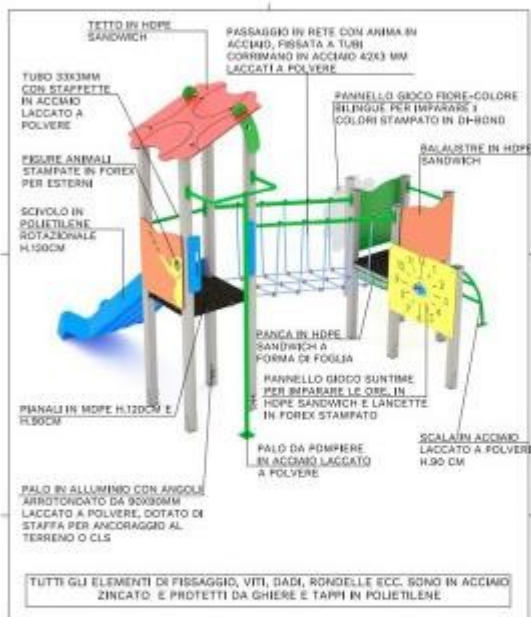

Torretta doppia multi gioco h575_84

HOLITY.COM

HOLITY.COM