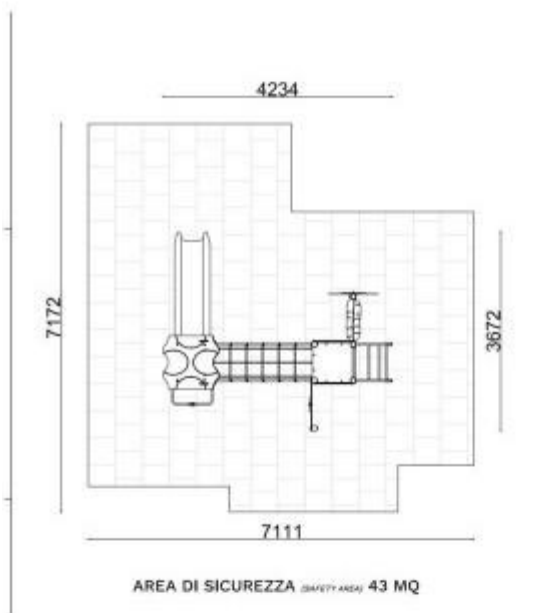

### Caratteristiche tecniche:

- Ingombro 423x368xh.317 cm
- Area di sicurezza: 711x717 cm
- Altezza di caduta max: 120 cm
- Superficie antitrauma: 43 mq
- Numero massimo di utilizzatori: 3+
- Età consigliata 3-12 anni

## INFORMAZIONI

- **Materiale struttura** metallo

## Torretta doppia multi gioco h575\_84

HOLITY.COM

HOLITY.COM

|  |  |
|--|--|
| ALTEZZA DI CADUTA MAX. (MAX FALL HEIGHT) 120 cm          | INGOMBRO MASSIMO (OVERALL DIMENSION) 423 cm X 368 cm X 317 cm H. |
| ETA' (AGE) 3 - 12 ANNI                                   | AREA DI SICUREZZA (SECURITY AREA) 711 cm x 717 cm                |
| NUMERO MASSIMO UTILIZZATORI (MAXIMUM NUMBER OF USERS) 3+ | SUPERFICIE ANTITRAUMA (RECOMMENDED SAFETY SURFACING AREA) 43 MQ  |

## Torretta doppia multi gioco h575\_84

Materiale struttura: metallo