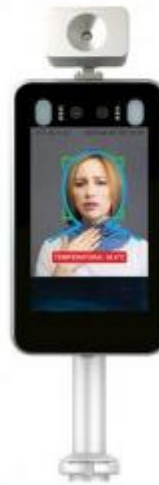

Termoscanner su piantana con telecamera h589_03

Termoscanner con telecamera per rilevamento temperatura e presenza mascherina. Completo di piantana di altezza 110 cm.

Termoscanner professionale per la rilevazione della temperatura corporea. Dotato di telecamera che consente oltre alla rilevazione della temperatura, anche di rilevare la presenza della mascherina memorizzando ogni accesso nella memoria del dispositivo. In particolare queste due modalità di controllo dell'accesso (rilevazione temperatura e rilevazione presenza mascherina) possono essere selezionate sia singolarmente che in combinazione. La misurazione e il rilevamento avvengono in maniera molto rapida in meno di 1 secondo. Questo modello è indicato per controllare l'accesso all'ingresso di centri

INFORMAZIONI

- **Larghezza in millimetri** 144.0000
- **Profondità in millimetri** 25.0000
- **Altezza in millimetri** 273.0000

HOLITY.COM

HOLITY.COM

Termoscanner su piantana con telecamera h589_03

Larghezza in millimetri: 144 mm

Profondità in millimetri: 25 mm

Altezza in millimetri: 273 mm