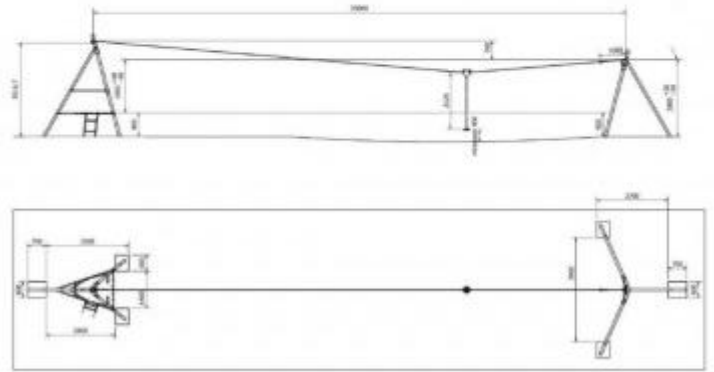

Teleferica per parchi avventura h749_30

Teleferica per parchi gioco con 2 torri acciaio zincato, cavo 30 mt, seggiolino e carrucola. Ideale 4-14 anni. Area 245 mq.

La teleferica per bambini è un'attrazione progettata per parchi giochi e parchi avventura che offre ai giovani utenti l'esperienza emozionante di volare in sicurezza. Il sistema è costituito da **due torri in acciaio zincato** collegate da un **cavo di 30 metri** lungo il quale scorre una **carrucola con seggiolino** dedicato. L'accesso al gioco avviene attraverso una **scaletta e pedana in alluminio** integrate sulla torre di partenza, consentendo ai bambini un carico e scarico agevole e sicuro.

Caratteristiche tecniche

- Dimensioni: L. 4000 x P. 350 x h. 350 cm
- Età consigliata: 4-14 anni
- Altezza di caduta libera (HCL):

INFORMAZIONI

HOLITY.COM

HOLITY.COM