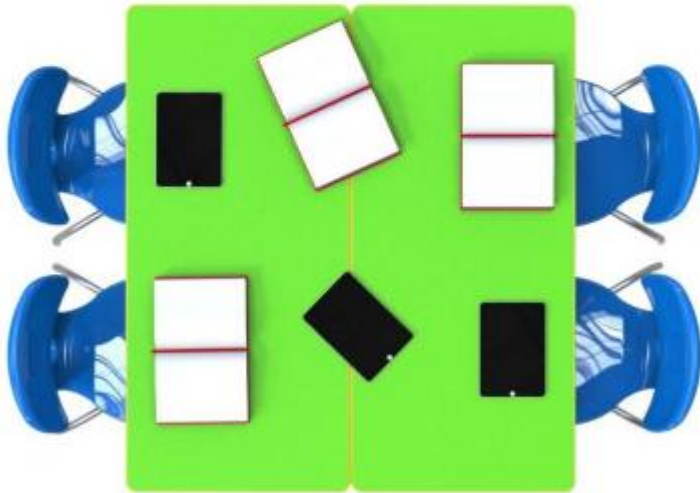

## Tavolo rettangolare grande h. 71 cm h172\_243

Banco modulare rettangolare per scuola 4.0. Altezza: 71 cm. Dimensioni: L1. 1300 x L2. 600 mm.

Banco modulare dal design moderno e compatto, con piano rettangolare in multiploppo laminato colorato di spessore 20 mm, per arredo scuola 4.0. Il tavolo è dotato di gambe in acciaio. Una soluzione di arredo innovativa che consente sia a studenti sia ad insegnanti di sfruttare tutte le potenzialità e i vantaggi dei nuovi metodi didattici. Il tavolo singolarmente può ospitare 2 sedute. Acquistando due tavoli rettangolare modulari e affiancandoli si ottiene una configurazione ampia e spaziosa, in grado di ospitare 4 sedute, perfetta per gruppi di lavoro.

Caratteristiche tecniche:

- Forma: rettangolare
- Grandezza 5
- Altezza: 71 cm
- Dimensioni: L1. 1300 x L2. 600 mm
- Materiale piano: multiploppo laminato
- Spessore piano: 20 mm
- Gambe in acciaio

\*Immagine puramente indicativa.

\*Il prezzo indicato è per un tavolo singolo. L'immagine mostra una composizione di 2 banchi aggregati per illustrare le potenzialità della configurazione. Per ordinare l'intera composizione bisogna acquistare il banco in quantità 2.

## INFORMAZIONI

- **Grandezza** Grandezza 5

Tavolo rettangolare grande  
h. 71 cm  
h172\_243

Grandezza: Grandezza 5