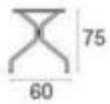

- Struttura: acciaio verniciato
- Piano in lamiera stirata
- Colore: ferro antico
- Forma: quadrata
- Resistente all'esterno
- Carico statico: 100 Kg
- Designer: Aldo Ciabatti
- Produttore: Emu
- Made in Italy
- Dimensioni: L.60 x P.60 x h.75 cm - Peso: 11,2 Kg (senza foro centrale)

INFORMAZIONI

- **Forma** quadrato
- **Materiale** metallo
- **Tipologia** standard
- **Garanzia** 2 anni
- **Colore** ferro antico

Tavolo quadrato di Emu h19237

HOLITY.COM

LAMIERA STIRATA

HOLITY.COM

Peso: 11.20 Kg
Larghezza: 60 cm
Profondità: 60 cm
Altezza: 75 cm
Carico statico: 100 Kg

FERRO ANTICO

HOLITY.COM

HOLITY.COM

Tavolo quadrato di Emu h19237

Forma: quadrato
Materiale: metallo
Tipologia: standard