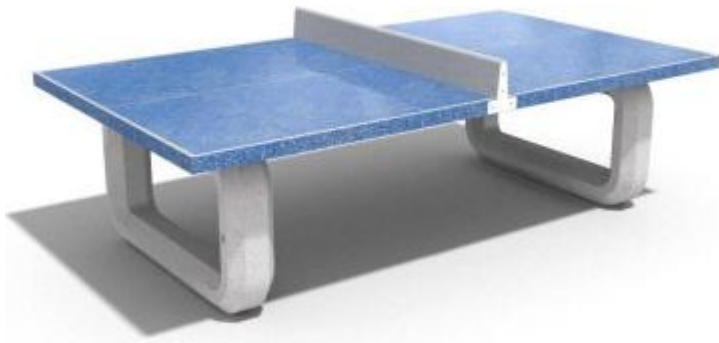

Tavolo ping pong per spazi pubblici h677_25

Altezza in millimetri: 760 mm

Larghezza in millimetri: 2740 mm

Profondità in millimetri: 1525 mm