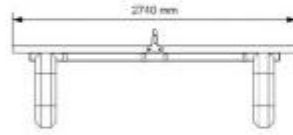

HOLITY.COM

Tavolo ping pong per spazi pubblici h677_25

Tavolo da ping pong per aree ricreative in fibrocemento in due varianti colore. Dimensioni: h 76 x l 274 x P 152,5 cm.

Tavolo da gioco per esterni come parchi pubblici, aree camping e ricreative, strutture sportive, villaggi turistici, alberghi e strutture balneari. **Modello innovativo e di design** con base in **cemento ad alta resistenza** e struttura piano di lavoro con fantasia mosaico in pietre di marmo o granito naturali. Le dimensioni del tavolo da ping pong sono standard e il piano di lavoro è selezionabile in **due varianti colore**: verde e blu. Su tutte le superfici è applicato un rivestimento protettivo con finalità di maggiore **resistenza e protezione** dalle intemperie atmosferiche e dalle impurità. I componenti di collegamento sono realizzati in acciaio inossidabile. Il piano di lavoro è fissato alle gambe, dalle linee tondeggianti e forate, tramite elementi metallici ricoperti con primer epossidico di zinco verniciati in polvere.

Caratteristiche tecniche:

- Materiale: fibrocemento
- Dimensioni: h 76 x l 274 x P 152,5 cm
- Disponibilità del piano in due colore: blu, verde
- Gambe dalle linee morbide e forate in colore bianco
- Fissaggio al suolo tramite appoggio
- Peso: 1000 kg

INFORMAZIONI

- Altezza in millimetri 760.000000
- Larghezza in millimetri 2740.000000
- Profondità in millimetri 1525.000000

Tavolo ping pong per spazi pubblici h677_25

HOLITY.COM

HOLITY.COM

Tavolo ping pong per spazi pubblici h677_25

Altezza in millimetri: 760 mm

Larghezza in millimetri: 2740 mm

Profondità in millimetri: 1525 mm

HOLITY.COM