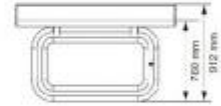

HOLITY.COM

Tavolo ping pong per spazi pubblici h677_25

Tavolo da ping pong per aree ricreative in fibrocemento in due varianti colore. Dimensioni: h 76 x l 274 x P 152,5 cm.

Tavolo da gioco per esterni come parchi pubblici, aree camping e ricreative, strutture sportive, villaggi turistici, alberghi e strutture balneari. **Modello innovativo e di design** con base in **cemento ad alta resistenza** e struttura piano di lavoro con fantasia mosaico in pietre di marmo o granito naturali. Le dimensioni del tavolo da ping pong sono standard e il piano di lavoro è selezionabile in **due varianti colore**: verde e blu. Su tutte le superfici è applicato un rivestimento protettivo con finalità di maggiore **resistenza e protezione** dalle intemperie atmosferiche e dalle impurità. I componenti di collegamento sono realizzati in acciaio inossidabile. Il piano di lavoro è fissato alle gambe, dalle linee tondeggianti e forate, tramite elementi metallici ricoperti con primer epossidico di zinco verniciati in polvere.

Caratteristiche tecniche:

- Materiale: fibrocemento
- Dimensioni: h 76 x l 274 x P 152,5 cm
- Disponibilità del piano in due colore: blu, verde
- Gambe dalle linee morbide e forate in colore bianco
- Fissaggio al suolo tramite appoggio
- Peso: 1000 kg

INFORMAZIONI

- Altezza in millimetri 760.000000
- Larghezza in millimetri 2740.000000
- Profondità in millimetri 1525.000000

Tavolo ping pong per spazi pubblici h677_25

HOLITY.COM

HOLITY.COM

Tavolo ping pong per spazi pubblici h677_25

Altezza in millimetri: 760 mm

Larghezza in millimetri: 2740 mm

Profondità in millimetri: 1525 mm

HOLITY.COM