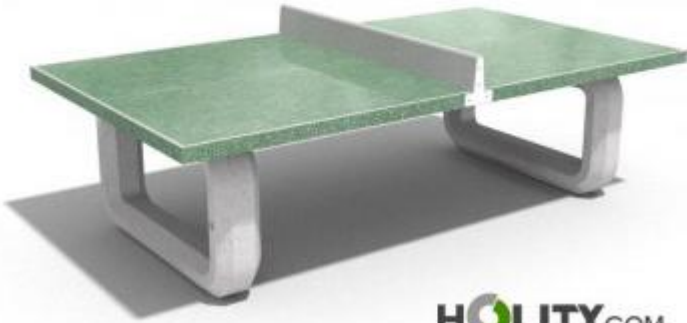

HOLITY.COM

Tavolo ping pong per spazi pubblici h677_25

Tavolo da ping pong per aree ricreative in fibrocemento in due varianti colore. Dimensioni: h 76 x l 274 x P 152,5 cm.

Tavolo da gioco per esterni come parchi pubblici, aree camping e ricreative, strutture sportive, villaggi turistici, alberghi e strutture balneari. **Modello innovativo e di design** con base in **cemento ad alta resistenza** e struttura piano di lavoro con fantasia mosaico in pietre di marmo o granito naturali. Le dimensioni del tavolo da ping pong sono standard e il piano di lavoro è selezionabile in **due varianti colore**: verde e blu. Su tutte le superfici è applicato un rivestimento protettivo con finalità di maggiore **resistenza e protezione** dalle intemperie atmosferiche e dalle impurità. I componenti di collegamento sono realizzati in acciaio inossidabile. Il piano di lavoro è fissato alle gambe, dalle linee tondeggianti e forate, tramite elementi metallici ricoperti con primer epossidico di zinco verniciati in polvere.

Caratteristiche tecniche:

- Materiale: fibrocemento
- Dimensioni: h 76 x l 274 x P 152,5 cm
- Disponibilità del piano in due colore: blu, verde
- Gambe dalle linee morbide e forate in colore bianco
- Fissaggio al suolo tramite appoggio
- Peso: 1000 kg

INFORMAZIONI

- Altezza in millimetri 760.000000
- Larghezza in millimetri 2740.000000
- Profondità in millimetri 1525.000000

Tavolo ping pong per spazi pubblici h677_25

HOLITY.COM

HOLITY.COM

Tavolo ping pong per spazi pubblici h677_25