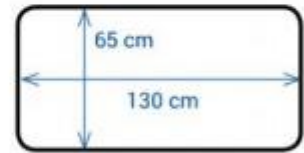

Tavolo per scuola infanzia h735_03

Banchetto rettangolare 130x65 cm per asili in conglomerato fibrolegnoso e polipropilene, con bordi antiurto Esaflex e gambe smontabili colorate.

Il **banchetto di forma rettangolare** è una soluzione d'arredo progettata specificamente per l'allestimento di aule in asili, scuole materne e ludoteche. La struttura è concepita per rispondere alle esigenze antropometriche dei bambini, ponendo la **sicurezza passiva** al centro del design. Il piano di lavoro è realizzato in **conglomerato fibrolegnoso bianco**, rifinito con bordi arrotondati e rivestito in **Esaflex antiurto** per prevenire infortuni durante le attività didattiche. Il sistema di supporto prevede gambe in polipropilene facilmente smontabili, agevolando le operazioni di riconfigurazione degli spazi e lo stoccaggio in volumi ridotti.

Caratteristiche tecniche

- **Dimensioni:** L.130 x P.65 x h.52 cm
- **Materiale piano:** conglomerato fibrolegnoso bianco
- **Materiale gambe:** polipropilene ad alta resistenza
- **Sicurezza:** bordatura perimetrale in Esaflex antiurto con angoli arrotondati
- **Sistema di montaggio:** gambe smontabili fissate mediante 4 raccordi angolari rinforzati
- **Personalizzazione:** gambe disponibili in differenti varianti cromatiche

Immagine puramente indicativa

INFORMAZIONI

- **Lunghezza in millimetri** 1300.000000
- **Profondità in millimetri** 650.000000
- **Altezza in millimetri** 520.000000
- **Grandezza** Grandezza 2

Tavolo per scuola infanzia h735_03

Tavolo per scuola infanzia h735_03

Grandezza: Grandezza 2
Lunghezza in millimetri: 1300 mm
Profondità in millimetri: 650 mm
Altezza in millimetri: 520 mm