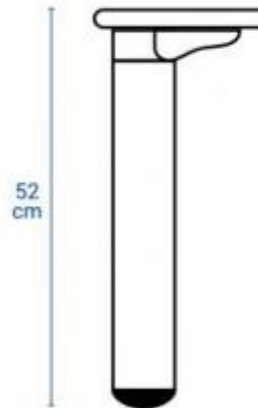

Tavolo per scuola infanzia h735_03

Banchetto rettangolare 130x65 cm per asili in conglomerato fibrolegnoso e polipropilene, con bordi antiurto Esaflex e gambe smontabili colorate.

Il **banchetto di forma rettangolare** è una soluzione d'arredo progettata specificamente per l'allestimento di aule in asili, scuole materne e ludoteche. La struttura è concepita per rispondere alle esigenze antropometriche dei bambini, ponendo la **sicurezza passiva** al centro del design. Il piano di lavoro è realizzato in **conglomerato fibrolegnoso bianco**, rifinito con bordi arrotondati e rivestito in **Esaflex antiurto** per prevenire infortuni durante le attività didattiche. Il sistema di supporto prevede gambe in polipropilene facilmente smontabili, agevolando le operazioni di riconfigurazione degli spazi e lo stoccaggio in volumi ridotti.

Caratteristiche tecniche

- **Dimensioni:** L.130 x P.65 x h.52 cm
- **Materiale piano:** conglomerato fibrolegnoso bianco
- **Materiale gambe:** polipropilene ad alta resistenza
- **Sicurezza:** bordatura perimetrale in Esaflex antiurto con angoli arrotondati
- **Sistema di montaggio:** gambe smontabili fissate mediante 4 raccordi angolari rinforzati
- **Personalizzazione:** gambe disponibili in differenti varianti cromatiche

Immagine puramente indicativa

INFORMAZIONI

- **Lunghezza in millimetri** 1300.000000
- **Profondità in millimetri** 650.000000
- **Altezza in millimetri** 520.000000
- **Grandezza** Grandezza 2

Tavolo per scuola infanzia h735_03

Tavolo per scuola infanzia h735_03

Grandezza: Grandezza 2
Lunghezza in millimetri: 1300 mm
Profondità in millimetri: 650 mm
Altezza in millimetri: 520 mm