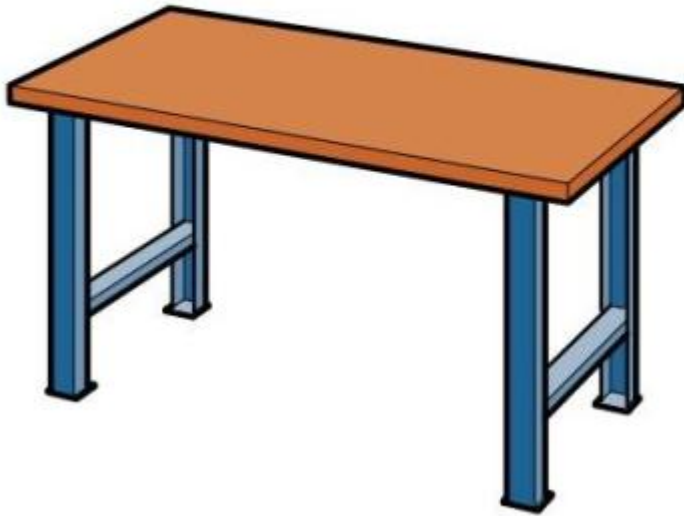

Tavolo operativo per officina L. 175 cm h870_04

HOLITY.COM

Grigio grigiastro Rinno grigio		RAL 9002
Grigio luce Rinno chiaro		RAL 7035
Grigio giallo Rinno giallo		RAL 7032
Grigio antracite Rinno antracite		RAL 7019
Verde scuro Rinno scuro		RAL 6011
Verde foresta Rinno foresta		RAL 6018
Verde luce Rinno chiaro		RAL 6012
Verde brillante Rinno brillante		RAL 6007
Verde scuro Rinno scuro		RAL 6005
Verde chiaro Rinno chiaro		RAL 6015
Verde rubino Rinno rubino		RAL 3003

HOLITY.COM

Tavolo operativo per officina L. 175 cm h870_04

Larg.: 175 cm
Profondita: 80 cm
Altezza: 87 cm