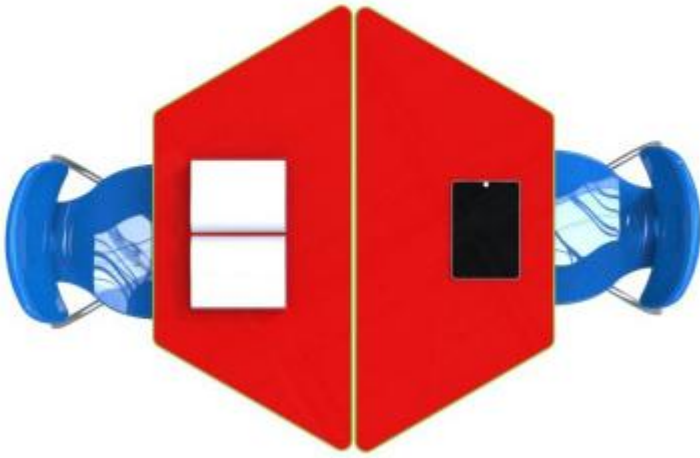

Tavolo modulare h. 64 cm trapezio h172_218

Banco modulare per scuola 4.0. Forma: trapezio. Altezza: 64 cm. Dimensioni: B. 1200 x b. 600 mm.

Tavolo modulare progettato per l'allestimento di aule 4.0. Il tavolo è a forma di trapezio e garantisce la massima funzionalità e comfort. Munito di gambe in acciaio, si modula in base a qualsiasi esigenza per creare svariate configurazioni. Il piano di lavoro è realizzato in multipioppo laminato colorato, con spessore 20 mm.

Caratteristiche tecniche:

- Forma: trapezio
- Grandezza 4
- Dimensioni: B. 1200 x b. 600 mm
- Altezza: 64 cm
- Materiale piano: multipioppo laminato
- Spessore piano: 20 mm
- Gambe in acciaio

**Immagini puramente indicative.*

**Il prezzo indicato è per un tavolo singolo. L'immagine mostra una composizione di 2 banchi aggregati per illustrare le potenzialità della configurazione. Per ordinare l'intera composizione bisogna acquistare il banco in quantità 2.*

**Previo preventivo, è possibile scegliere il colore del piano.*

INFORMAZIONI

- **Grandezza** Grandezza 4

Tavolo modulare h.
64 cm trapezio
h172_218

Grandezza: Grandezza 4