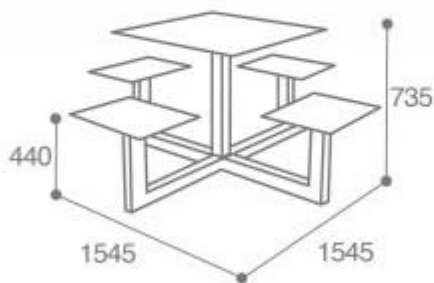

Tavolo da esterno 4 posti quadrato, arredo urbano inclusivo H463_23, tavolo picnic accessibile PRM, tavolo con sedute integrate effetto rovere, tavolo scuola o parco 4 posti, tavolo in HPL per spazi pubblici.

**Immagini puramente indicative.*

INFORMAZIONI

- **materiale tavoli picnic** metallo
- **punti di forza tavoli picnic** per disabili
- **Altezza in millimetri** 735.0000
- **Profondità in millimetri** 1545.0000
- **Larghezza in millimetri** 1545.0000

Tavolo e sedute a 4 posti per pic nic h463_23

Materiale_tavoli_picnic: metallo
Altezza in millimetri: 735 mm
Profondità in millimetri: 1545 mm
Larghezza in millimetri: 1545 mm
Puntiforza_tavoli_picnic: per disabili