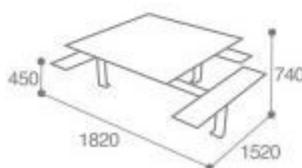

HOLITY.COM

Tavolo e sedute 7 posti per pic nic h463_22

Materiale_tavoli_picnic: metallo
Altezza in millimetri: 740 mm
Profondità in millimetri: 1520 mm
Larghezza in millimetri: 1820 mm
Puntiforza_tavoli_picnic: per disab