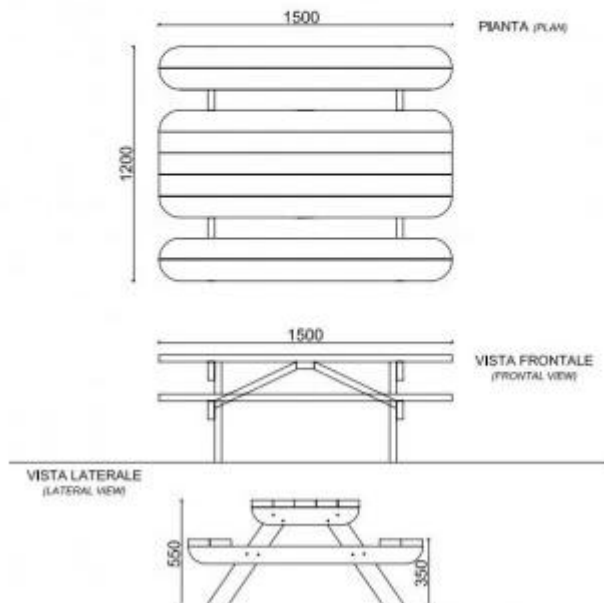

Tavolo e panche pic nic per bambini h575_73

Tavolo pic nic con panche per parco giochi. Materiale: legno. Dimensioni: L150 x P120 x H55 cm.

Tavolo pic nic con panche incorporate, specifico per l'utilizzo da parte dei bambini e quindi adatto ad arredare parchi giochi e giardini di scuole materne e ludoteche. Realizzato interamente in **legno di pino nordico** e sottoposto a specifici trattamenti in grado di renderlo **resistente e durevole**.

Caratteristiche tecniche:

- Dimensioni: L150 x P120 x H55 cm
- Materiale: legno
- Per bambini
- Numero utilizzatori: 6
- Età d'uso: 2-8 anni
- Altezza max caduta:

INFORMAZIONI

- **materiale tavoli picnic** legno
- **Altezza in millimetri** 550.0000
- **Profondità in millimetri** 1200.0000
- **Larghezza in millimetri** 1500.0000

Tavolo e panche pic nic per bambini h575_73

HOLITY.COM

HOLITY.COM

Tavolo e panche pic nic per bambini h575_73

Materiale_tavoli_picnic: legno

Altezza in millimetri: 550 mm

Profondità in millimetri: 1200 mm

Larghezza in millimetri: 1500 mm