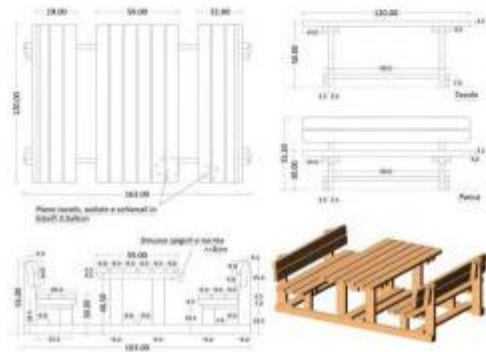

HOLITY.COM

Tavolo da pic nic e panche con schienale per bambini h773_27

Materiale_tavoli_picnic: legno
Altezza in millimetri: 550 mm
Profondità in millimetri: 1200 mm
Larghezza in millimetri: 1630 mm
Puntiforza_tavoli_picnic: con schienale