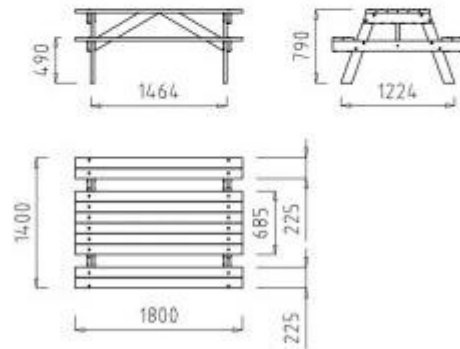

Caratteristiche tecniche

- **Tipologia di prodotto:** tavolo da pic nic da esterno per arredo urbano e spazi pubblici
- **Materiale costruttivo primario:** legno tecnologico privo di manutenzione (miscela di polvere di legno e polimeri avanzati riciclati)
- **Composizione chimico-fisica del materiale:** matrice con aggiunta di agenti stabilizzanti e sigillanti
- **Proprietà superficiali:** aspetto naturale, non richiede vernici, pitture, prodotti sigillanti né oli
- **Massa strutturale complessiva (Peso):** 150 kg
- **Spessore dei profili / doghe:** 3,5 cm
- **Dimensioni d'ingombro geometrico (L x P x H):** 1,8 x 1,4 x 0,79 m
- **Stato di fornitura logistica:** consegnato smontato
- **Varianti cromatiche disponibili:** colore grigio e colore marrone

* Immagini puramente indicative

INFORMAZIONI

- **materiale** legno
- **Altezza in millimetri** 790.000000
- **Profondità in millimetri** 1400.000000
- **Larghezza in millimetri** 1800.000000

E: 1/100

Tavolo da pic nic da esterno h763_69

Materiale: legno

Altezza in millimetri: 790 mm

Profondità in millimetri: 1400 mm

Larghezza in millimetri: 1800 mm