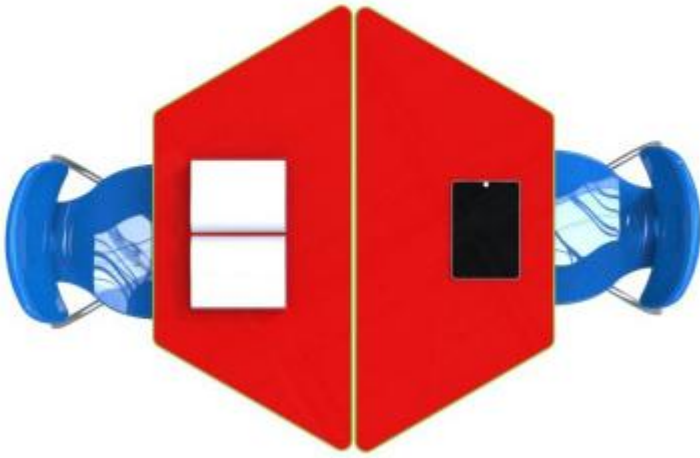

Tavolo aggregabile h. 82 cm trapezio h172_221

Banco per scuola 4.0 modulare a forma di trapezio. Altezza: 82 cm. Dimensioni: B. 1200 x b. 600 mm.

Banco modulare per scuola 4.0 ideale per le differenti esigenze di didattica innovativa. Composto da un **piano in multiploppo laminato colorato (spessore 20 mm)** e **gambe di sostegno in acciaio**. L'**altezza totale** del tavolo è di **82 cm**.
Previo preventivo, è possibile scegliere il colore del piano di lavoro.

Caratteristiche tecniche:

- Forma: trapezio
- Grandezza 7
- Dimensioni: B. 1200 x b. 600 mm
- Altezza: 82 cm
- Materiale piano: multiploppo laminato
- Spessore piano: 20 mm
- Gambe in acciaio

**Immagini puramente indicative.*

**Il prezzo indicato è per un tavolo singolo. L'immagine mostra una composizione di 2 banchi aggregati per illustrare le potenzialità della configurazione. Per ordinare l'intera composizione bisogna acquistare il banco in quantità 2.*

**Previo preventivo, è possibile scegliere il colore del piano.*

INFORMAZIONI

- **Grandezza** Grandezza 7

Tavolo aggregabile h.
82 cm trapezio
h172_221

Grandezza: Grandezza 7