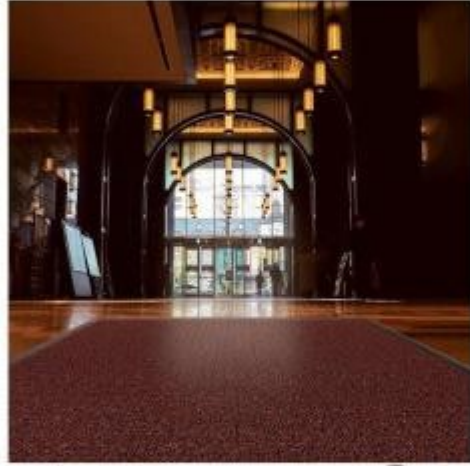

HOLITY.COM