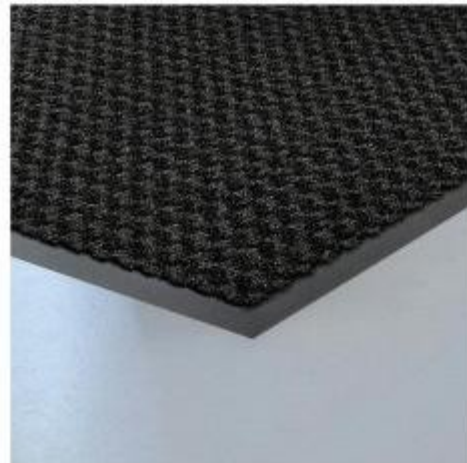

Il **tappeto per ingressi a medio traffico** è la soluzione ideale per ambienti interni con passaggio regolare, come uffici, negozi, sale d'attesa e contesti residenziali.

Realizzato in una combinazione di **PET, poliammide, polipropilene e PVC**, offre una **struttura resistente** e una buona capacità di trattenere polvere e umidità. La **finitura a scacchi** dona un tocco estetico moderno e gradevole, mentre il **colore rosso intenso** valorizza l'ingresso donando eleganza e visibilità.

### **Mini guida all'acquisto – Tappeti per traffico medio**

Se cerchi una soluzione per **ingressi a uso regolare**, un tappeto per **traffico medio** rappresenta un buon equilibrio tra prestazioni e costo. Ideale per chi desidera un ingresso ordinato senza dover ricorrere a tappeti da uso intensivo, mantenendo **buona estetica e funzionalità**.

## **INFORMAZIONI**

Tappeto per ingressi asciugapassi a medio traffico 150x90 cm h20\_240

HOLITY.COM

HOLITY.COM

HOLITY.COM

HOLITY.COM

Tappeto per ingressi  
asciugapassi a medio  
traffico 150x90 cm  
h20\_240