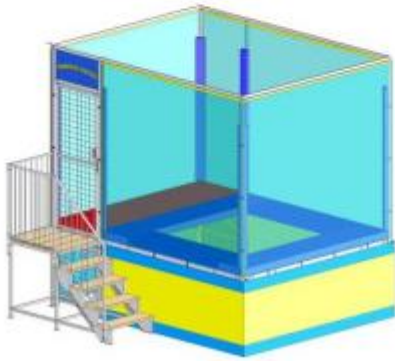

Tappeto elastico con
corridoio 1 posto
h1018_02