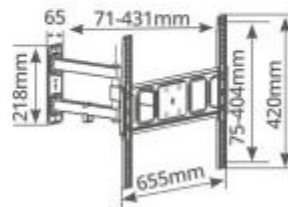

INFORMAZIONI

- **Tipologia** inclinabile, orientabile
- **VESA compatibile** 100x100, 100x200, 150x100, 200x100, 200x200, 300x200, 300x300, 400x300, 400x400, 400x200, 600x400, 75x75
- **Portata massima** 35 kg
- **Dimensioni schermo** 37 - 70 pollici

FAQ:

Supporto TV con braccio inclinabile e orientabile h1010_14

HOLITY.COM

HOLITY.COM

HOLITY.COM

HOLITY.COM

HOLITY.COM

Supporto TV con braccio inclinabile e orientabile h1010_14

Portata massima: 35 kg

Dimensioni schermo: 37 - 70 pollici

Tipologia: inclinabile / orientabile

VESA compatibile:

100x100

100x200

150x100

200x100