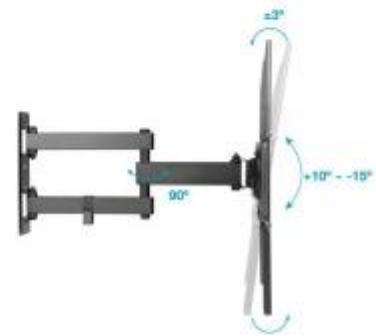

Questo modello è compatibile con un'ampia gamma di forature VESA, da 75x75 fino a 600x400 mm, ed è quindi adatto a TV piatti, curvi o LCD di tutte le marche. Il braccio orientabile e inclinabile consente una regolazione completa: estensione da 71 mm a 431 mm, inclinazione verticale da +10° a -15°, rotazione laterale $\pm 90^\circ$ e rotazione fine $\pm 3^\circ$. Queste caratteristiche offrono un controllo completo sull'angolo di visione, migliorando il comfort visivo in ogni situazione.

La piastra di supporto da 655 mm garantisce una presa sicura e stabile per schermi di grandi dimensioni. Il supporto è dotato di organizzazione interna per i cavi, mantenendo ordinato e pulito l'ambiente circostante.

INFORMAZIONI

- **Tipologia** inclinabile, orientabile
- **VESA compatibile** 100x100, 100x200, 150x100, 200x100, 200x200, 300x200, 300x300, 400x300, 400x400, 400x200, 600x400, 75x75
- **Portata massima** 35 kg
- **Dimensioni schermo** 37 - 70 pollici

FAQ:

Supporto TV con braccio inclinabile e orientabile h1010_14

HOLITY.COM

HOLITY.COM

HOLITY.COM

HOLITY.COM

HOLITY.COM

Supporto TV con braccio inclinabile e orientabile h1010_14