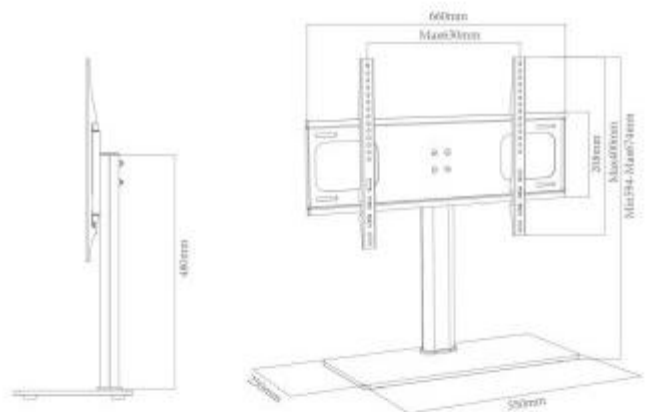

Supporto porta tv per hotel h255_08

Piantana TV per schermi 32 - 70". Carico massimo: 30 kg. Base in vetro ESG 10 mm. Dimensioni: L 66 x P 25 x H da 59,4 a 67,4 cm.

Il supporto porta TV h255_08 è una piantana da pavimento dal design solido e moderno, ideale per hotel, sale conferenze, reception, aree lounge e spazi comuni professionali. Pensata per ospitare monitor da 32 a 70 pollici (81 – 177 cm), è compatibile con standard VESA da 100x100 a 600x400 mm, offrendo ampia flessibilità per l'installazione di una vasta gamma di schermi piatti.

La struttura è dotata di base in vetro di sicurezza ESG da 10 mm, che garantisce massima stabilità e sicurezza, anche in ambienti ad alto passaggio. Il supporto può reggere un carico fino a 30 kg, rendendolo perfetto per monitor di grandi dimensioni. La gestione ottimizzata degli spazi e l'estetica professionale lo rendono una scelta eccellente per contesti dove design e funzionalità devono coesistere.

Caratteristiche tecniche:

- Compatibilità TV: 32" – 70" (81 – 177 cm)
- Peso massimo supportato: 30 kg
- Standard VESA compatibili: da 100 x 100 a 600 x 400 mm

HOLITY.COM

HOLITY.COM

HOLITY.COM

HOLITY.COM

Supporto porta tv per hotel h255_08

Dimensioni schermo: 32 - 70 pollici

Carico massimo: 30 kg

Regolazione altezza: si

Ruote: no

Ripiani: no

Tipologia: fissa

VESA compatibile: