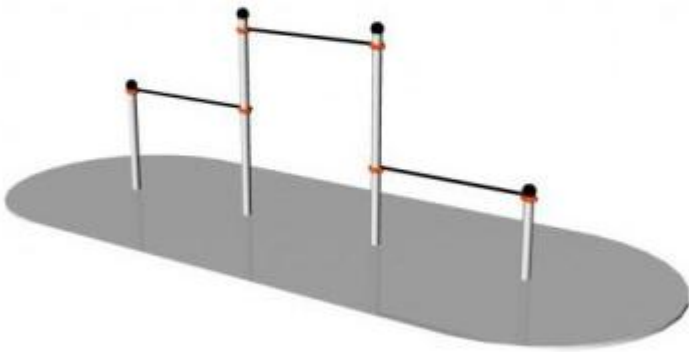

Struttura sbarre trazioni per sport outdoor h916_13

HOLITY.COM