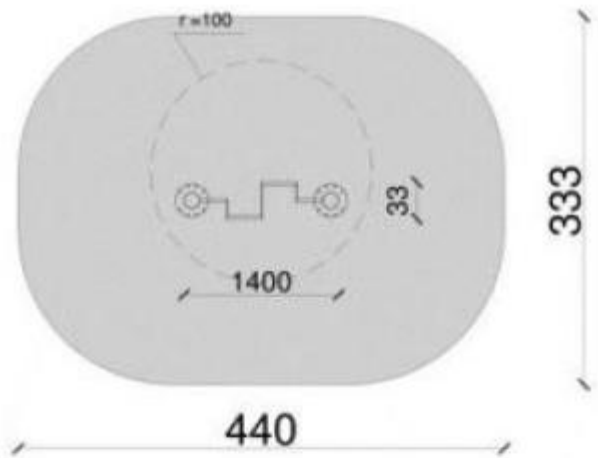

Stazione fitness outdoor per disabili h777_28

Dispositivo ginnico progettato per utilizzo da parte di disabili. Dimensioni: L. 1400 x P. 330 x h. 1500 mm.

Stazione fitness per aree esterne studiato per essere utilizzato da **persone in carrozzina**, con disabilità motorie. Totalmente realizzato in **acciaio di alta qualità**, consente di effettuare esercizi di potenziamento dei muscoli degli arti superiori. I colori di realizzazione sono **giallo (RAL 1018) e grigio (RAL 7004)**. L'attrezzatura è da fissare al suolo tramite **tasselli e viti necessari inclusi nella fornitura**. Sicuro e conforme **EN 16630:2015**. **Attrezzatura testata e approvata da TÜV Rheinland**.

Caratteristiche tecniche:

- Area di sicurezza: 440 x 333 cm
- Altezza utente:

INFORMAZIONI

HOLITY.COM

HOLITY.COM

HOLITY.COM