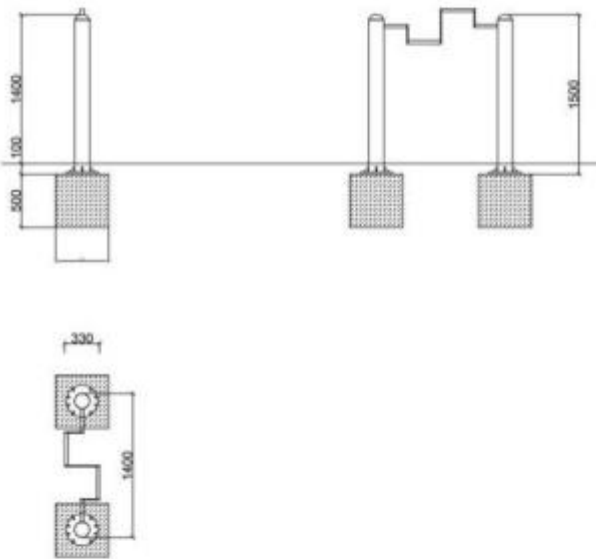

Stazione fitness outdoor per disabili h777_28

Dispositivo ginnico progettato per utilizzo da parte di disabili. Dimensioni: L. 1400 x P. 330 x h. 1500 mm.

Stazione fitness per aree esterne studiato per essere utilizzato da **persone in carrozzina**, con disabilità motorie. Totalmente realizzato in **acciaio di alta qualità**, consente di effettuare esercizi di potenziamento dei muscoli degli arti superiori. I colori di realizzazione sono **giallo (RAL 1018) e grigio (RAL 7004)**. L'attrezzatura è da fissare al suolo tramite **tasselli e viti necessari inclusi nella fornitura**. Sicuro e conforme **EN 16630:2015**. **Attrezzatura testata e approvata da TÜV Rheinland**.

Caratteristiche tecniche:

- Area di sicurezza: 440 x 333 cm
- Altezza utente:

INFORMAZIONI

HOLITY.COM

HOLITY.COM

HOLITY.COM