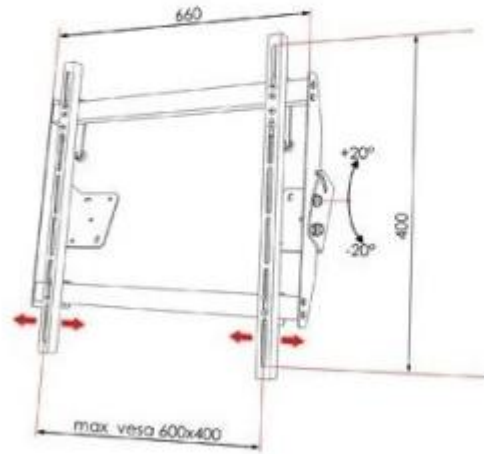

Struttura in alluminio satinato adatta per grandi e medi schermi con attacco universale; compatibile per attacchi VESA 600x400. Inoltre, è possibile inclinare un televisore delle dimensioni dai 26" ai 60" di +/-20° in tutta sicurezza.

La staffa TV viene fornita già assemblata ed è semplice da fissare alla parete.

Caratteristiche tecniche:

- Materiale in alluminio satinato
- Per schermi da 26 a 60 pollici
- Con attacco universale
- Inclinazione regolabile +/- 20°
- Allineamento orizzontale dello schermo
- Bloccaggio di sicurezza tv
- Portata massima: 70 Kg
- Fornita montata
- Made in Italy

INFORMAZIONI

- **Tipologia** inclinabile
- **VESA compatibile** 600x400
- **Portata massima** 70 kg
- **Dimensioni schermo** 26 - 60 pollici
- **Garanzia** 1 anno

HOLITY.COM

HOLITY.COM

Staffa TV a parete inclinabile h12527

Portata massima: 70 kg

Dimensioni schermo: 26 - 60 pollici

Tipologia: inclinabile

VESA compatibile: 600x400