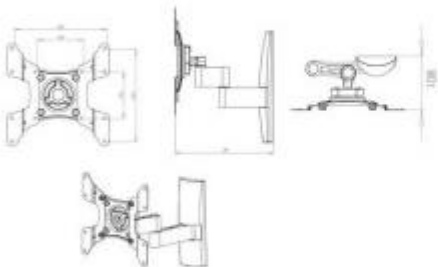

HOLITY.COM