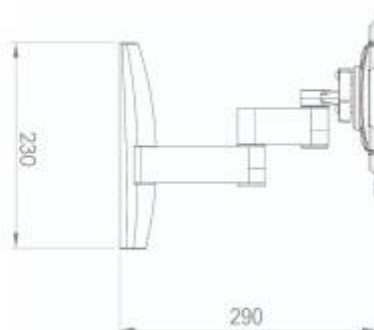

HOLITY.COM

Staffa TV inclinabile e rotabile h25505

Portata massima: 15 kg

Dimensioni schermo: 15 - 37 pollici

Colore: nero

Tipologia: inclinabile / orientabile

VESA compatibile:

200x200

75x75

100x100

100x200