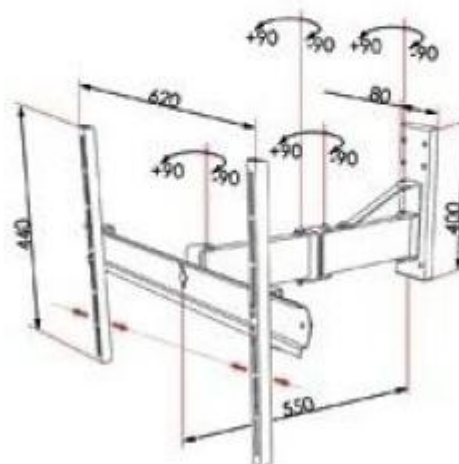

Il supporto TV da parete è estensibile da 10 a 55 cm e permette di ruotare lo schermo di 180° in tutta sicurezza. Inoltre, il plasma può essere inclinato +/- 15 gradi.

La staffa h12529 viene fornita già assemblata ed è semplice da montare; permettendo così di trovare facilmente la giusta posizione al proprio dispositivo.

Caratteristiche tecniche:

- Materiale: alluminio anodizzato
- Per schermi da 32 a 46 pollici
- Con attacco universale
- Compatibile Vesa max. 600x400
- Estensibile da 10 a 55 cm
- Girevole +/- 180°
- Inclinabile +/- 15°
- Allineamento orizzontale dello schermo
- Portata massima: 30 Kg
- Fornita montata
- Made in Italy

INFORMAZIONI

- **Tipologia** inclinabile, orientabile

- **VESA compatibile** 600x400
- **Portata massima** 40 kg
- **Dimensioni schermo** 32 - 46 pollici
- **Garanzia** 1 anno

HOLITY.COM

Staffa TV estensibile e orientabile h12529

HOLITY.COM

HOLITY.COM

Staffa TV estensibile e orientabile h12529

Portata massima: 40 kg

Dimensioni schermo: 32 - 46 pollici

Garanzia: 1 anno

Tipologia: inclinabile / orientabile

VESA compatibile: 600x400