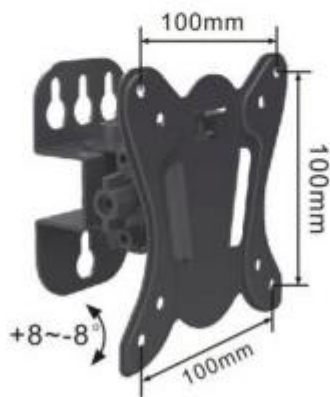

*Immagine puramente indicativa.

INFORMAZIONI

- **Tipologia** inclinabile, orientabile
- **VESA compatibile** 100x100, 75x75
- **Portata massima** 15 kg
- **Dimensioni schermo** 13 - 30 pollici

HOLITY.COM

HOLITY.COM

Staffa tv a parete h122_106

Portata massima: 15 kg

Dimensioni schermo: 13 - 30 pollici

Tipologia: inclinabile / orientabile

VESA compatibile: 100x100 / 75x75

HOLITY.COM