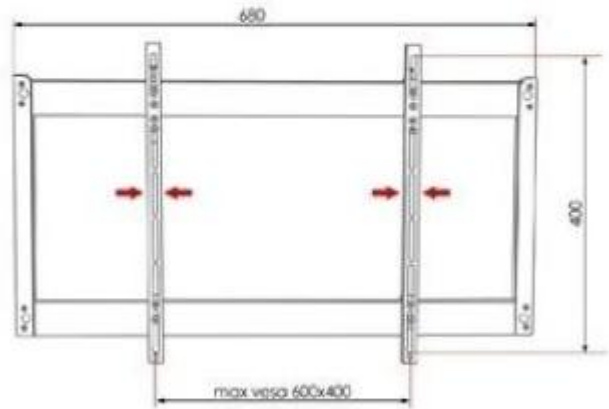

Acquista ora la staffa h12528 e porta la tua esperienza visiva a un livello superiore con un supporto robusto e minimalista!

Caratteristiche tecniche:

Cuali

- Materiale: alluminio satinato
- Dimensioni: L. 680 x h. 400 mm
- Dimensioni compatibili schermi: 32" - 60"
- Compatibilità VESA: fino a 600x400
- Design: fisso filo parete
- Distanza dalla parete: 4,5 cm
- Allineamento orizzontale dello schermo: si
- Portata massima: 100 kg
- Fornitura: staffa montata
- Made in: Italy

regolamento.

pariete

fissa

com

regolazione

Benefici per l'utente:

- Miniguida all'acquisto: Per chi cerca una staffa TV fissa e robusta, il modello h12528 è ideale grazie al suo design filo parete che ottimizza gli spazi e valorizza l'ambiente. Con compatibilità VESA fino a 600x400 e portata di 100 kg, è perfetta per TV medio-grandi. La regolazione dell'allineamento orizzontale permette di adattare il posizionamento alla propria esigenza visiva. Ampia compatibilità: adatta a TV da 32" a 60" con standard VESA fino a 600x400.
- Supporto solido: portata massima di 100 kg per schermi pesanti.
- Allineamento preciso: consente la regolazione orizzontale per una perfetta visuale.
- Facilità di installazione: fornita già montata per un montaggio rapido e senza stress.

Staffa TV fissa, supporto TV filo parete, VESA 600x400, portata 100 kg, allineamento orizzontale, staffa TV alluminio, Made in Italy.

FAQ:

*Immagini puramente indicative.

INFORMAZIONI

- **Tipologia** fissa
- **VESA compatibile** 600x400
- **Portata massima** 100 kg
- **Dimensioni schermo** 32 - 60 pollici
- **Garanzia** 1 anno

Staffa TV a parete fissa h12528

Portata massima: 100 kg

Dimensioni schermo: 32 - 60 pollici

Tipologia: fissa

VESA compatibile: 600x400