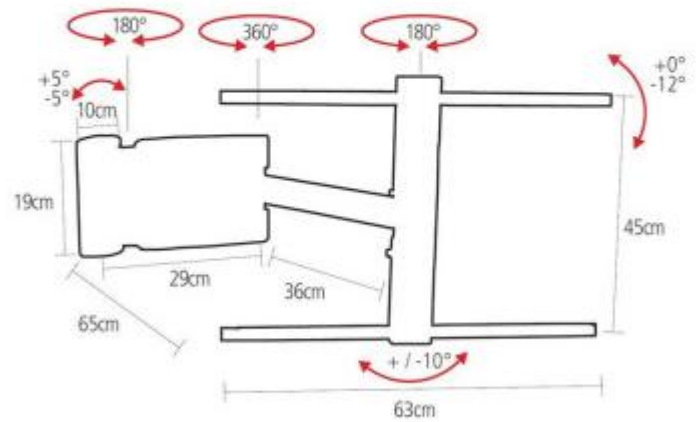

Struttura in solido acciaio, è predisposto per l'ancoraggio alla parete tramite tasselli, idoneo per attacchi VESA fino a 600 x 400.

Un' ampia possibilità di scelta della visione ottimale con tutti i vantaggi derivati dalla possibilità di poter ruotare un televisore delle dimensioni dai 32" ai 55" di 90 gradi in tutta sicurezza, e con una predisposizione naturale all'ordine grazie ai cavi facilmente celabili alla vista.

Perfetto per il montaggio in un angolo, grazie alla estrema maneggevolezza permette di trovare facilmente la giusta posizione al proprio dispositivo.

Caratteristiche tecniche:

- Prodotto in Italia
- Dimensione schermo TV da 32" a 55"
- Peso sostenibile max 25 Kg
- Distanza dal muro da 3,5 a 65 cm
- Attacco max VESA 600 x 400
- Acciaio
- Inclinabile
- Girevole a 180°
- Dimensioni base di attacco (AxL) 19 x 10 cm
- Altezza 45 cm

INFORMAZIONI

- **Tipologia** inclinabile
- **VESA compatibile** 200x200, 300x200, 300x300, 400x400, 600x400
- **Portata massima** 25 kg
- **Dimensioni schermo** 30 - 55 pollici

● Garanzia 3 anni

HOLITY.COM

Staffa murale inclinabile per TV schermo piatto h19305

HOLITY.COM

HOLITY.COM

Staffa murale inclinabile per TV schermo piatto h19305

Portata massima: 25 kg

Dimensioni schermo: 30 - 55 pollici

Tipologia: inclinabile