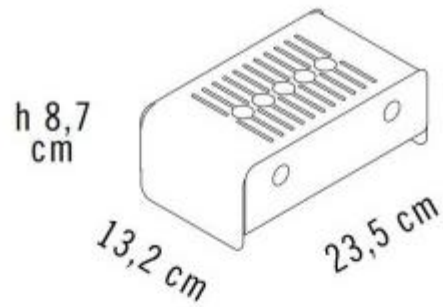

**Immagini puramente indicative.*

INFORMAZIONI

- **Altezza in millimetri** 87.0000
- **Larghezza in millimetri** 235.0000
- **Profondità in millimetri** 132.0000
- **fissaggio** a muro

HOLITY.COM

HOLITY.COM

HOLITY.COM

HOLITY.COM

Spegnisigaretta a muro nero h1025_14

Fissaggio: a muro

Altezza in millimetri: 87 mm

Larghezza in millimetri: 235 mm

Profondità in millimetri: 132 mm