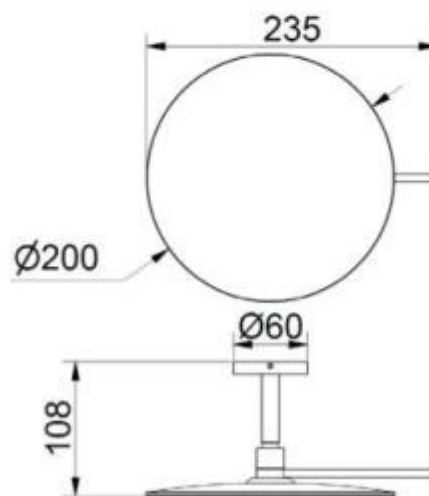

Caratteristiche tecniche

- **Materiale:** ottone cromato.
- **Finitura:** brillante.
- **Forma:** rotonda.
- **Ingrandimento:** 3x.
- **Tipologia installazione:** a parete.
- **Movimento:** orbitale (orientabile in tutte le direzioni).
- **Sistema di fissaggio:** piastra a parete con viti e tasselli.
- **Accessori inclusi:** 2 viti e 2 tasselli per il montaggio.
- **Peso:** 0,85 kg.

* Immagini puramente indicative

INFORMAZIONI

- **fissaggio** a parete
- **forma** rotonda
- **Tipologia** Senza Luce
- **ingrandimento** 3x

HOLITY.COM

HOLITY.COM

Specchio ingranditore h438_252

Fissaggio: a parete

Forma: rotonda

Tipologia: Senza Luce

Ingrandimento: 3x