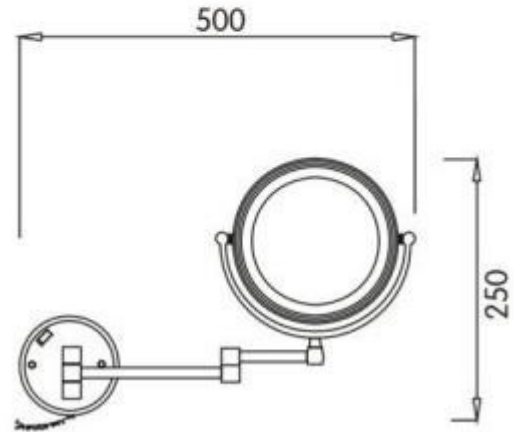

Specchio ingranditore con luce per hotel h43822

Specchio d'ingrandimento con luce incorporata e braccio snodato in 2 sezioni. Fissaggio: a parete. Ingrandimento: 3x.

Lo **specchio ingranditore con luce per hotel h43822** è un accessorio professionale di alta qualità, progettato per offrire massima precisione e comfort nelle sale da bagno di alberghi, resort e b&b. Realizzato in pregiato **ottone cromato con finitura lucida**, questo specchio bifacciale integra una sorgente luminosa che garantisce un'illuminazione ottimale per il viso. La struttura è dotata di un **braccio snodato in 2 sezioni**, studiato per permettere un movimento libero, fluido e veloce, risolvendo i problemi di posizionamento tipici degli spazi ristretti. Il sistema di fissaggio a parete è solido e discreto, mentre l'alimentazione elettrica è gestita in modo pratico tramite un cavo a spirale estensibile.

Caratteristiche tecniche

- **Materiale:** ottone cromato di alta qualità.
- **Finitura:** cromata lucida.
- **Illuminazione:** luce incorporata.
- **Configurazione:** bifacciale.
- **Fattore di ingrandimento:** 3x.
- **Struttura:** braccio snodato in 2 sezioni indipendenti.
- **Fissaggio:** a parete (piastra con fori Ø 5 mm).
- **Alimentazione:** 220 V tramite spina con cavo riccio (estensione max 50 cm).
- **Dimensioni totali:** L. 500 x P. 40 x H. 250 mm.

* Immagine puramente indicativa

INFORMAZIONI

- **fissaggio** a parete
- **forma** rotonda
- **Tipologia** Con Luce
- **ingrandimento** 3x

Specchio ingranditore con luce per hotel h43822

Fissaggio: a parete
Forma: rotonda
Tipologia: Con Luce
Ingrandimento: 3x