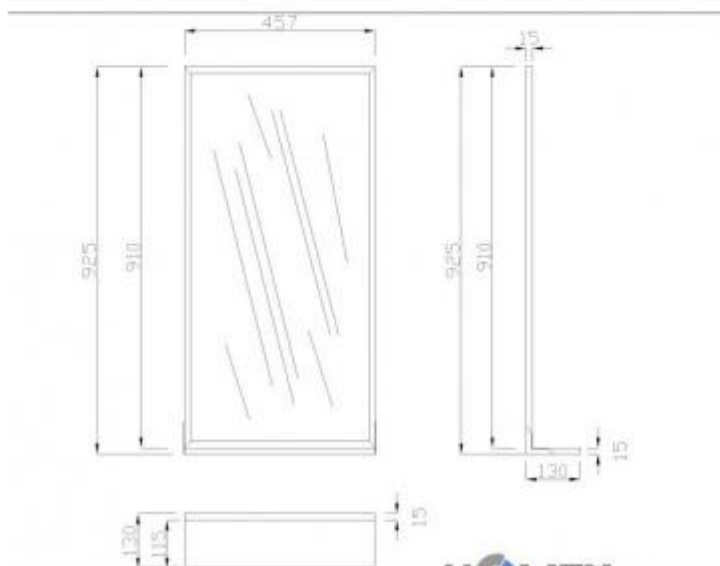

Specchio da bagno con mensola e cornice h91_54

Specchio rettangolare da bagno con mensola e cornice in acciaio. Dimensioni: L45.7 x P13 x H92.5 cm

Specchio rettangolare ideale per qualsiasi tipologia di bagno. Dotato di cornice e mensola di appoggio in acciaio inox. Il fissaggio avviene alla parete (kit di fissaggio non incluso). Per la pulizia del vetro si consiglia di non utilizzare detergenti abrasivi a base di acetone, acqua ossigenata, tirelina.

Caratteristiche tecniche:

- Dimensioni: L45.7 x P13 x H92.5 cm
- Peso: 9.5 kg
- Forma: rettangolare
- Fissaggio: a parete (kit di montaggio non incluso)
- Materiale cornice e mensola: acciaio inox
- Materiale specchio: vetro
- Finitura: satinata

INFORMAZIONI

- **materiale specchi** vetro
- **Larghezza in millimetri** 457.0000
- **Altezza in millimetri** 925.0000
- **forma** rettangolare

HOLITY.COM

Specchio da bagno con mensola e cornice h91_54

HOLITY.COM

HOLITY.COM

**Specchio da bagno
con mensola e
cornice h91_54**

Materiale_specchi: vetro
 Forma: rettangolare
 Larghezza in millimetri: 457 mm
 Altezza in millimetri: 925 mm