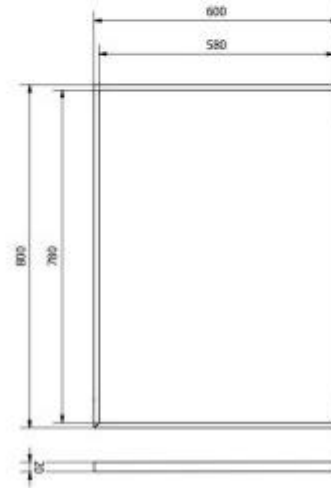

Specchio da bagno con cornice h438_264

Specchio da bagno con cornice rettangolare. Acciaio inossidabile AISI 304. Dimensioni: H.800 x 600 mm.

Specchio da bagno in acciaio inox, ideale per camere d'hotel e per strutture turistiche. L'articolo presenta una cornice in acciaio inox 304 satinato con dimensioni H.800 x 600 mm, mentre il vetro ha uno spessore di 6 mm. A parte è possibile acquistare il kit d'inclinazione, che consente di inclinare lo specchio, in modo da soddisfare tutte le esigenze. Il kit si fissa a muro tramite viti incluse.

Caratteristiche tecniche:

- Materiale: acciaio inox AISI 304
- Finitura: Satinata
- Dimensioni: 800 x 600 x 28 mm
- Spessore vetro: 6 mm

Optional:

- Kit inclinazione
- Materiale: acciaio inox AISI 304
- Dimensioni: 70 x 600 x 75 mm
- Spessore: 2 mm

*Immagine puramente indicativa

INFORMAZIONI

- **Larghezza in millimetri** 600.0000
- **Altezza in millimetri** 800.0000

HOLITY.COM

HOLITY.COM

Specchio da bagno con cornice h438_264

Larghezza in millimetri: 600 mm
Altezza in millimetri: 800 mm