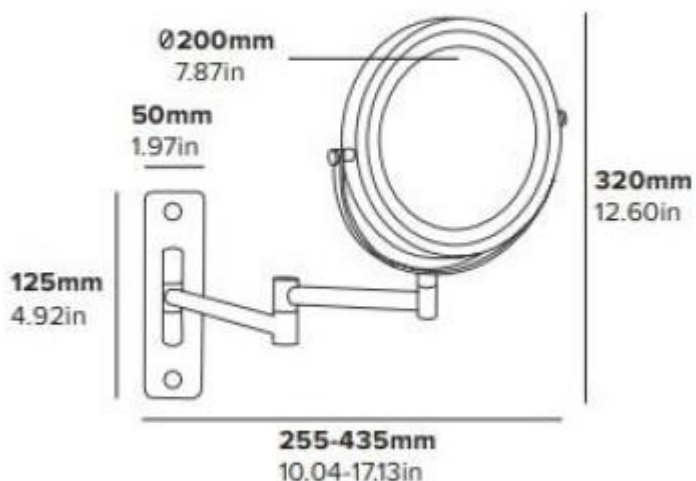

Specchio cosmetico ingranditore da parete con luce h16424

Specchio cosmetico da parete, bifacciale, con luce LED e ingrandimento 5x. Braccio estendibile.

Lo **specchio cosmetico ingranditore h16424** è un accessorio professionale per il fissaggio a parete, progettato per completare ogni tipo di toeletta in contesti alberghieri e residenziali di alto livello. Caratterizzato da una struttura con **finitura cromata** resistente e linee essenziali, questo specchio risolve le esigenze di precisione quotidiana grazie alla sua **visione bifacciale**: un lato a riflesso normale (1x) e uno con **ingrandimento 5x**. La luce LED integrata, attivabile tramite bottone touch screen, garantisce una visibilità ottimale, mentre il sistema di spegnimento automatico assicura una gestione efficiente della batteria inclusa nel kit.

Caratteristiche tecniche

- **Installazione:** Fissaggio a muro con kit incluso.
- **Diametro specchio:** 20 cm.
- **Illuminazione:** Luce LED con comando touch screen.
- **Gestione energetica:** Funzione "auto cut off" per spegnimento automatico dopo 4 minuti.
- **Mobilità:** Specchio girevole a 360° e braccio estendibile.
- **Ingrandimento:** Bifacciale (lato normale 1x / lato ingranditore 5x).
- **Finitura:** Cromata ad alta resistenza per una facile pulizia.
- **Alimentazione:** Pila inclusa nella confezione.
- **Salvaspazio:** Struttura completamente ripiegabile contro la parete.

** Immagini puramente indicative*

INFORMAZIONI

- **fissaggio** a parete
- **forma** rotonda
- **Tipologia** Con Luce
- **ingrandimento** 5x

HOLITY.COM

Specchio cosmetico ingranditore da parete con luce h16424

HOLITY.COM

HOLITY.COM

Specchio cosmetico ingranditore da parete con luce h16424

Fissaggio: a parete
 Forma: rotonda
 Tipologia: Con Luce
 Ingrandimento: 5x