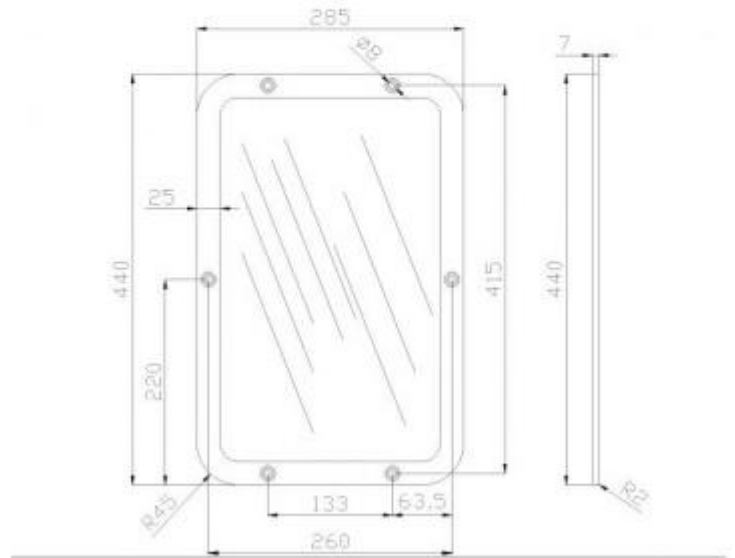

Specchio con cornice in acciaio h91_65

Specchio rettangolare da bagno con cornice in acciaio. Dimensioni: L28.5 x P0.7 x H44 cm

Specchio per arredare i bagni delle strutture ospedaliere, cliniche e case di cura. Con cornice in acciaio riflettente e predisposizione per l'attacco alla parete (kit non incluso). Il design semplice e lineare lo rende adatto a tutte le tipologie di ambienti.

Caratteristiche tecniche:

- Dimensioni: L28.5 x P0.7 x H44 cm
- Materiale struttura: acciaio
- Cornice in acciaio riflettente
- Fissaggio: a parete
- Kit di fissaggio non incluso: si raccomanda di usare viti e tasselli adeguati alle caratteristiche del muro sul quale verrà installato il prodotto

INFORMAZIONI

- **vantaggi specchi** infrangibile
- **materiale specchi** acciaio inox
- **Larghezza in millimetri** 285.0000
- **Altezza in millimetri** 440.0000
- **forma** rettangolare

Specchio con cornice in acciaio h91_65

Specchio con cornice in acciaio h91_65

Materiale_specchi: acciaio inox
Forma: rettangolare
Larghezza in millimetri: 285 mm
Altezza in millimetri: 440 mm
Vantaggi_specchi: infrangibile