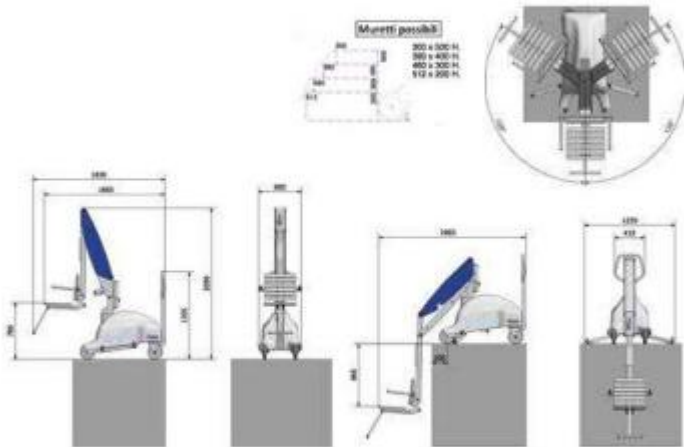

**HOLITY.COM**

Sollevatore per piscine con rotazione della seduta h791_05

Sollevatore mobile motorizzato in acciaio inox per piscine, portata 140kg. Consente l'accesso in acqua autonomo grazie alla seduta rotante.

La struttura è concepita per massimizzare l'autonomia dell'utilizzatore: il braccio motorizzato e il sistema di rotazione della seduta permettono di gestire le fasi di immersione ed emersione senza la necessità di un operatore esterno. La resistenza nel tempo è garantita dall'impiego di **acciaio inox zincato e verniciato a polvere** per tutte le componenti soggette a contatto diretto con l'acqua.

Immagine puramente indicativa

INFORMAZIONI

- portata 140 Kg

Sollevatore per piscine con rotazione della seduta h791_05

HOLITY.COM

HOLITY.COM

Sollevatore per piscine con rotazione della seduta h791_05

Portata: 140 Kg