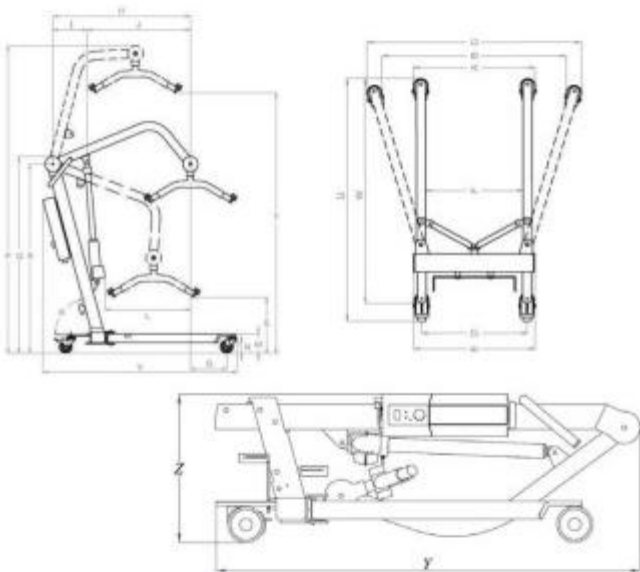

### Caratteristiche tecniche

- **Struttura:** Acciaio verniciato, pieghevole tramite comando a pedale
- **Portata massima:** 150 kg
- **Regolazione larghezza base:** da 54 a 112 cm (esterna)
- **Larghezza interna base:** 44,5 cm
- **Profondità totale:** 119 cm
- **Altezza operativa:** regolabile da 133 a 179 cm
- **Altezza da richiuso:** 43 cm
- **Peso totale:** circa 36 kg
- **Sistema di movimentazione:** 4 ruote piroettanti da 10 cm con freno a pedale sulle anteriori
- **Sicurezza:** Pulsante di arresto d'emergenza e avviso acustico di batteria scarica
- **Comandi:** Pulsantiera semplice per salita/discesa e indicatore di carica a LED

Optional inclusi:

- Imbragatura ergonomica disponibile in taglia M o L (da specificare in fase d'ordine)

*Immagine puramente indicativa*

## INFORMAZIONI

- **Funzionamento** elettrico
- **portata** 150 kg

### Imbragatura - dati tecnici