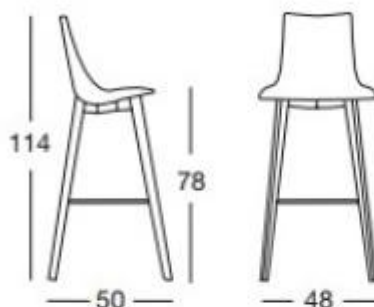

- **seduta sgabelli** velluto
- **uso sgabelli** interno
- **Altezza telaio** fissa
- **Altezza in millimetri** 1140.0000
- **Tipologia** con schienale
- **Profondità in millimetri** 500.0000
- **Larghezza in millimetri** 480.0000
- **Colore** più colori

HOLITY.COM

Sgabello Zebra Pop scab h74319

HOLITY.COM

FINITURA TELAIO FRAME FINISHING

TESSUTI E COLORI FABRICS AND COLOURS

Sgabello Zebra Pop scab h74319

Struttura_sgabelli: legno

Seduta_sgabelli: velluto

Uso_sgabelli: interno

: fissa

: con schienale

Altezza in millimetri: 1140 mm

Profondità in millimetri: 500 mm

Larghezza in millimetri: 480 mm